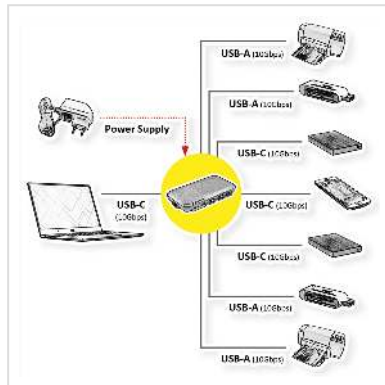

# ROLINE USB 3.2 Gen 2 Hub, 7-voudig (3x Type C + 4x Type A)

<b>Art.nr.</b>	14.02.5055
<b>Fabrikant</b>	ROLINE
<b>Art.nr. fabrikant</b>	14.02.5055
<b>EAN (een stuk)</b>	7630049621411

**roline**  
Designed for Professionals

**Met deze hub kunnen maximaal zeven USB-randapparatuur worden aangesloten op de USB Type-C-poort van een pc**

- USB-hub met vier USB Type-A-poorten en drie USB Type-C-poorten voor het aansluiten van randapparatuur
- Inclusief USB-kabel met type C-connector voor verbinding met de host
- Inclusief voeding (5V 4A)
- Gegevensoverdrachtsnelheden tot 10 Gbit/s (USB 3.2 Gen 2)
- Automatische bepaling van de optimale overdrachtssnelheid

## Technische specificaties

Producent	ROLINE
Produkt groep	interface hubs
Produkt type	USB Hub
Kleur	zwart
Leveringsomvang	Hub, USB-kabel met type C-connector, voeding (5V 4A)
Aansluiting PC	1x USB Typ C

Aansluiting Apparatuur	4x USB Type A, 3x USB Type C
Overdracht kwaliteit	USB 3.2 Gen 2 SuperSpeed 10 Gbit/s (USB 3.1 Gen 2, USB 3.1)
Type connector kant 1	USB type C (USB-C)
M/F kant 1	Female
Type connector kant 2	USB 3 type A USB type C (USB-C)
M/F kant 2	Female
Aantal Poorten	7
Toepassing	extern
Afmeting (HxBxD)	18 x 121 x 65 mm
Voeding benodigd	ja
Spanningssterkte voeding	5V/4A
Hoogte	18 mm
Breedte	121 mm
Diepte	65 mm
Gewicht	69.1 g
Hoogte verpakking	60 mm
Breedte verpakking	90 mm
Diepte verpakking	240 mm
Gewicht verpakking	0.44 kg