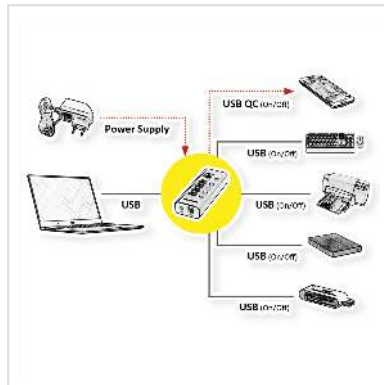

ROLINE USB 3.2 Gen 1 Notebook Hub 4 poorts + 1x opladen

Art.nr.	14.02.5058
Fabrikant	ROLINE
Art.nr. fabrikant	14.02.5058
EAN (een stuk)	7630049621510

roline
Designed for Professionals

Met deze USB Hub kunnen tot 4 USB 3.0 apparaten aan 1 poort van de PC worden aangesloten

- 1x USB oplaad poort
- Datatransferrate tot 5Gbit/s
- Compatibel met USB 2.0 en USB 1.1
- Automatische herkenning van de snelste overdracht snelheid
- Voeding: 12V / 2A
- Afmetingen(HxBxD): 24 x 33 x 133 mm

Technische specificaties

Producent	ROLINE
Produkt groep	interface hubs
Produkt type	USB Hub
Kleur	zwart
Leveringsomvang	Hub USB 3.0, kabel (A- B, 1m), voeding
Aansluiting Apparatuur	4x USB Typ A

Overdracht kwaliteit	USB 3.2 Gen 1 SuperSpeed 5 Gbit/s (USB 3.1 Gen 1, USB 3.0)
Type connector kant 1	USB 3 type B
M/F kant 1	Female
Type connector kant 2	USB 3 type A
M/F kant 2	Female
Aantal Poorten	4
Toepassing	extern
Materiaal (Behuizing)	Aluminium
Afmeting (HxBxD)	24 x 33 x 133 mm
Voeding benodigd	ja
Technische bijzonderheden	opladen 3x
Hoogte	24 mm
Breedte	33 mm
Diepte	133 mm
Gewicht	131.7 g
Gewicht verpakking	0.44 kg