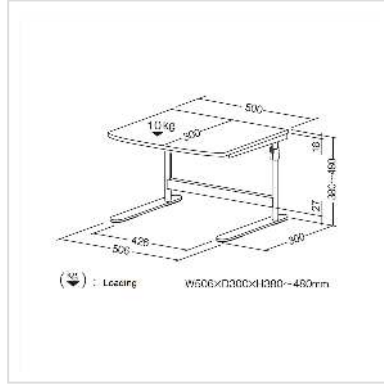

ROLINE laptop/printertafel, verstelbaar, grijs

Art.nr.	17.01.1086
Fabrikant	ROLINE
Art.nr. fabrikant	17.01.1086
EAN (een stuk)	7630049618626

roline
Designed for Professionals

Laptoptafel of printertafel als opzetstuk voor het bureau - veelzijdig in gebruik, om staand met een laptop te werken of als rek voor kleinere printers, kopieerapparaten en scanners. Voor efficiënter werken op kantoor!

- Perfect als laptoptafel op kantoor of thuishkantoor om ergonomisch staand te werken
- Ook geschikt als bureaubesteviging voor kleinere printers, scanners of soortgelijke apparaten
- Eenvoudig in hoogte te verstellen en weer vast te zetten met behulp van twee hendels
- Stabiel metalen frame
- Printerniveau (BxD: 50x29 cm)
- Draagvermogen: tot 10 kg
- Kleur:
 - Frame: lichtgrijs
 - Bord: wit
- Afmetingen (HxBxD): min/max. 39/49x50x30 cm
- Gewicht: 5kg

Technische specificaties

Producent	ROLINE
Produkt groep	EDV-Möbel
Produkt type	Printer tafel
Kleur	grijs
breedte tafelblad	50 cm

diepte tafelblad	30 cm
Hoogte	390 mm
Breedte	500 mm
Diepte	300 mm
Gewicht	4953.3 g
Hoogte verpakking	80 mm
Breedte verpakking	410 mm
Diepte verpakking	560 mm
Gewicht verpakking	5.7 kg