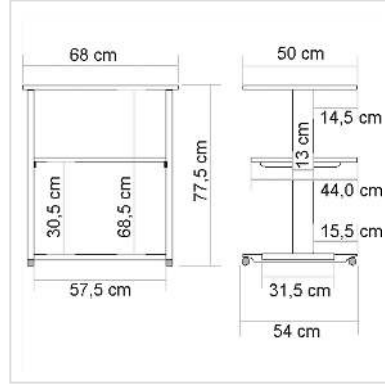

ROLINE Printer tafel, grijs

Art.nr.	17.01.1087
Fabrikant	ROLINE
Art.nr. fabrikant	17.01.1087
EAN (een stuk)	7611990120758

roline
Designed for Professionals

Stabiele printertafel met drie niveaus en vier zwenkwielen

- Stabiel metalen/kunststof frame
- Printerniveau (BxD: 68x50cm)
- Gemiddeld niveau (BxD: 58,5x44 cm)
- Bodemplaaf (BxD: 57,5x31,5 cm)
- Verrijdbaar dankzij 4 zwenkwielen, waarvan 2 met rem
- Waterpasschroeven voorkomen dat de printertafel zijwaarts kantelt
- Laadvermogen: tot 30kg
- Framekleur: lichtgrijs
- Plaatkleur: wit (plaatrand: grijs)
- Afmetingen (HxBxD): 77,5x68x54 cm
- Soort montage bij levering: gedemonteerd
- Gewicht: 16 kg

Technische specificaties

Producent	ROLINE
Produkt groep	EDV-Möbel
Produkt type	Printer tafel
Kleur	grijs
leveringsvoorwaarde	ontleed
Breedte tafelblad	68 cm

Diepte tafelblad	50 cm
Hoogte	775 mm
Breedte	680 mm
Diepte	540 mm
Gewicht	16 kg
Hoogte verpakking	110 mm
Breedte verpakking	560 mm
Diepte verpakking	750 mm
Gewicht verpakking	18 kg