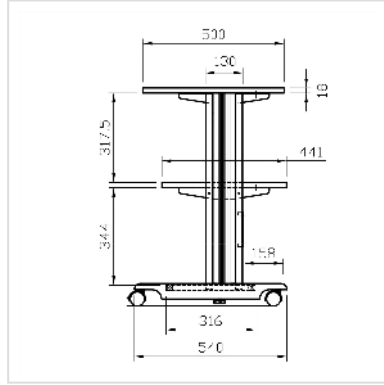

ROLINE Printer tafel, grijs

Art.nr.	17.01.1087
Fabrikant	ROLINE
Art.nr. fabrikant	17.01.1087
EAN (een stuk)	7611990120758

roline
Designed for Professionals

Stabiele printertafel met drie niveaus en vier zwenkwielen

- Stabiel metalen/kunststof frame
- Printerniveau (BxD: 68x50cm)
- Gemiddeld niveau (BxD: 58,5x44 cm)
- Bodemplaaf (BxD: 57,5x31,5 cm)
- Verrijdbaar dankzij 4 zwenkwielen, waarvan 2 met rem
- Waterpasschroeven voorkomen dat de printertafel zijwaarts kantelt
- Laadvermogen: tot 30kg
- Framekleur: lichtgrijs
- Plaatkleur: wit (plaatrand: grijs)
- Afmetingen (HxBxD): 77,5x68x54 cm
- Soort montage bij levering: gedemonteerd
- Gewicht: 16 kg

Technische specificaties

Producent	ROLINE
Produkt groep	EDV-Möbel
Produkt type	Printer tafel
Kleur	grijs
leveringsvoorwaarde	ontleed
Breedte tafelblad	68 cm

Diepte tafelblad	50 cm
Hoogte	775 mm
Breedte	680 mm
Diepte	540 mm
Gewicht	16 kg
Hoogte verpakking	110 mm
Breedte verpakking	560 mm
Diepte verpakking	750 mm
Gewicht verpakking	18 kg