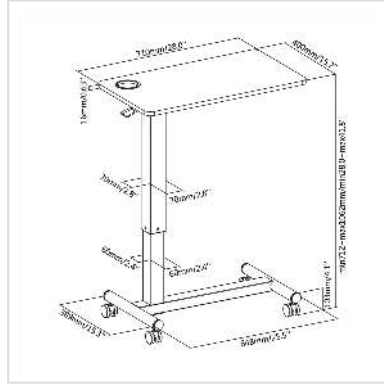

# ROLINE gasveer bijzettafel, In hoogte verstelbaar, wit

<b>Art.nr.</b>	17.02.1549
<b>Fabrikant</b>	ROLINE
<b>Art.nr. fabrikant</b>	17.02.1549
<b>EAN (een stuk)</b>	7630049619937

**roline**  
Designed for Professionals

- Biedt maximaal comfort en aanpasbaarheid aan uiteenlopende eisen / toepassingen
- Bevrijdt de gebruiker van een vaste werkplek
- Soepele en stille hoogteverstelling
- Een zelfremmende gasveer zorgt voor een soepele en moeiteloze hoogteverstelling
- Een stevige kolom in combinatie met een robuust frame verhoogt de stabiliteit bij het schrijven of typen
- Ingebouwde uitsparing voor een glas, blik of mok - voorkomt dat de kan per ongeluk valt of wegglijdt
- Zwaar uitgevoerde zwenkwielen met vergrendelingsmechanisme
- Stabiel metalen/kunststof frame
- Milieuvriendelijke melamineplaat: gekenmerkt door hoge veerkracht en vochtbestendigheid
- Frame van hoogwaardig staal: betere duurzaamheid tegen gewicht en slijtage
  
- Groot werkblad (B x D: 71 x 40 cm)
- Verrijdbaar op 4 wielen, waarvan 2 vergrendelbaar
- Maximale belasting: 7 kg
- Kleur wit
- Afmetingen (H x B x D): min. 71 cm / max. 106 cm x 71 cm x 40 cm

- Dikte tafelblad 16 mm (melamine)

### Technische specificaties

Producent	ROLINE
Produkt groep	EDV-Möbel
Produkt type	PC werkplek
Kleur	wit
leveringsvoorwaarde	ontleed
Breedte tafelblad	70 cm
Diepte tafelblad	40 cm
Sterkte tafelblad	16 mm
Hoogte	712 mm
Breedte	710 mm
Diepte	400 mm
Gewicht	11936.1 g
Hoogte verpakking	230 mm
Breedte verpakking	470 mm
Diepte verpakking	780 mm
Gewicht verpakking	13.5 kg