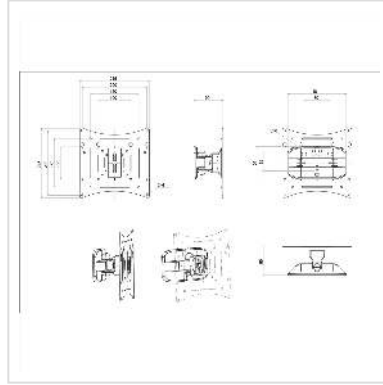

ROLINE LCD/TV muurbeugel, 2 draaipunten

Art.nr.	17.03.0005
Fabrikant	ROLINE
Art.nr. fabrikant	17.03.0005
EAN (een stuk)	7611990141258

roline
Designed for Professionals

Voor wandmontage van tv schermen met VESA adapter

- De LCD monitorarm kan flexibel worden afgesteld om de kijker de beste kijkhoek te bieden
- Voor montageschermen met VESA 50/75/100/150/200x100/200
- Voor wandmontage
- Solide metalen constructie
- De kleur zwart

Technische specificaties:

Max. tv formaat: 25 - 100 cm (10" - 40")

Draagvermogen: tot 20 kg

Draaipunten: 2

Armlengte: 9cm

Afstand muur monitor achterkant: 18cm

Kantel omhoog en omlaag: +/-20°

Technische specificaties

Producent	ROLINE
Produkt groep	LCD-Monitor armen
Produkt type	Beeldschermarm, wandhouder
Kleur	zwart
Draagkracht	20 kg

Aantal Draaipunten	2
Verstel mogelijkheid	Verstelbare veermeter
Onverbeterlijke	ja
Draaibaar	ja
Muurafstand	18 cm
Aantal monitoren	1
Max. Schermdiagonaal (cm)	100 cm
Max. Schermdiagonaal (inch)	40 inch
Min. Schermdiagonaal (cm)	25 cm
Min. Schermdiagonaal (inch)	10 inch
VESA 75 x 75 mm	ja
VESA 100 x 100 mm	ja
VESA 200 x 100 mm	ja
VESA 200 x 200 mm	ja
Materiaalgroep	metaal
Gewicht	1130.5 g
Hoogte verpakking	60 mm
Breedte verpakking	260 mm
Diepte verpakking	240 mm
Gewicht verpakking	1.353 kg