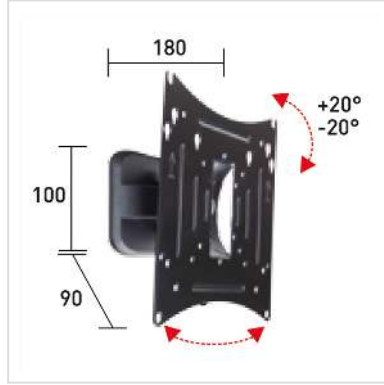

ROLINE LCD/TV muurbeugel, 2 draaipunten

Art.nr.	17.03.0005
Fabrikant	ROLINE
Art.nr. fabrikant	17.03.0005
EAN (een stuk)	7611990141258

roline
Designed for Professionals

Voor wandmontage van tv schermen met VESA adapter

- De LCD monitorarm kan flexibel worden afgesteld om de kijker de beste kijkhoek te bieden
- Voor montageschermen met VESA 50/75/100/150/200x100/200
- Voor wandmontage
- Solide metalen constructie
- De kleur zwart

Technische specificaties:

Max. tv formaat: 25 - 100 cm (10" - 40")

Draagvermogen: tot 20 kg

Draaipunten: 2

Armlengte: 9cm

Afstand muur monitor achterkant: 18cm

Kantel omhoog en omlaag: +/-20°

Technische specificaties

Producent	ROLINE
Produkt groep	LCD-Monitor armen
Produkt type	Beeldschermarm, wandhouder
Kleur	zwart
Draagkracht	20 kg

Aantal Draaipunten	2
Verstel mogelijkheid	Verstelbare veermeter
Onverbeterlijke	ja
Draaibaar	ja
Muurafstand	18 cm
Aantal monitoren	1
Max. Schermdiagonaal (cm)	100 cm
Max. Schermdiagonaal (inch)	40 inch
Min. Schermdiagonaal (cm)	25 cm
Min. Schermdiagonaal (inch)	10 inch
VESA 75 x 75 mm	ja
VESA 100 x 100 mm	ja
VESA 200 x 100 mm	ja
VESA 200 x 200 mm	ja
Materiaalgroep	metaal
Gewicht	1130.5 g
Hoogte verpakking	60 mm
Breedte verpakking	260 mm
Diepte verpakking	240 mm
Gewicht verpakking	1.353 kg