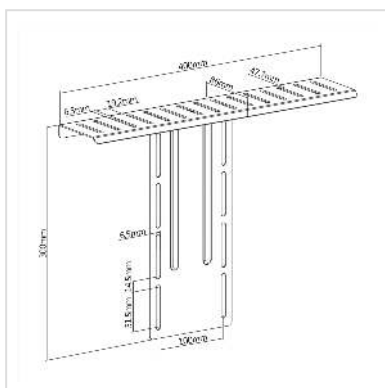

# ROLINE alles-in-één apparaat rek, VESA-compatibel, zwart

<b>Art.nr.</b>	17.03.0034
<b>Fabrikant</b>	ROLINE
<b>Art.nr. fabrikant</b>	17.03.0034
<b>EAN (een stuk)</b>	7630049623590

**roline**  
Designed for Professionals

## Praktisch apparaatplateau voor montage aan de achterkant van de monitor - voor een georganiseerde, opgeruimde werkplek!

- Het ultieme apparaat rek voor monitorarmgebruikers - perfect voor bijvoorbeeld online meetings en live streaming
- Camera's, microfoons, spots, webcams kunnen op één plank worden gemonteerd, waardoor de aanschaf van meerdere steunen wordt bespaard!
- Ruimtebesparend ontwerp: u krijgt extra werkruimte op het bureau
- Oriëntatie naar voren of naar achteren: meer flexibiliteit bij het monteren van apparatuur
- Meerdere opslaglocaties voor camera's, webcams, microfoons, lampen en meer
- Flexibele hoogter verstelling: komt tegemoet aan verschillende gebruikersvoorkeuren

Materiaal: staal

Afwerking: poedercoating

Kleur: Mat Zwart

Afmetingen: 400 x 86 x 300 mm

VESA-compatibel: 100x100

Draagvermogen (totaal): < 3 kg

### Technische specificaties

Producent

ROLINE

Produkt groep

monitor/TV accessoires

Produkt type	Legplank
Kleur	zwart
Draagkracht	3 kg
Aantal monitoren	1
VESA 100 x 100 mm	ja
Materiaalgroep	Staal
Hoogte	300 mm
Breedte	400 mm
Diepte	86 mm
Gewicht	962.2 g
Hoogte verpakking	30 mm
Breedte verpakking	130 mm
Diepte verpakking	420 mm
Gewicht verpakking	1.2 kg