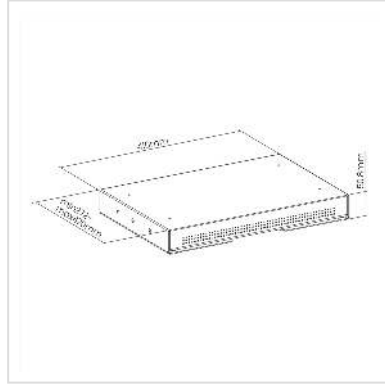

ROLINE onderbouwlade, slank

Art.nr.	17.03.0114
Fabrikant	ROLINE
Art.nr. fabrikant	17.03.0114
EAN (een stuk)	7630049627789

Metalen lade voor onder het bureau om vast te schroeven onder het bureau of de werktafel

- Berg je mobiele apparaten, zoals smartphones of tablets, of andere kleine apparaten veilig en netjes op.
- Stevige stalen constructie
- Bevestiging onder tafel - bespaart ruimte op tafel
- Soepel glijmechanisme voor geruisloos openen en sluiten
- Voor apparaten tot 8 kg
- Bevestigingsschroeven inbegrepen
- Afmetingen (B x D x H): 410 x 272 - 470 x 50,8 mm (18,1" x 10,7" - 18,5" x 2")

We raden aan deze te gebruiken voor tafels met een tafelbladdikte van 18 mm of meer.

Technische specificaties

Producent	ROLINE
Produkt groep	Kantoormeubels
Produkt type	CPU-houders
Kleur	zwart
Leveringsomvang	Beugel, 4x montageschroeven, montagehandleiding
Draagkracht	8 kg
Bevestiging	schroef bevestiging
Materiaalgroep	metaal

Hoogte	50.8 mm
Breedte	410 mm
Diepte	272 mm
Gewicht	3420 g
Hoogte verpakking	50 mm
Breedte verpakking	450 mm
Diepte verpakking	310 mm
Gewicht verpakking	3.6 kg