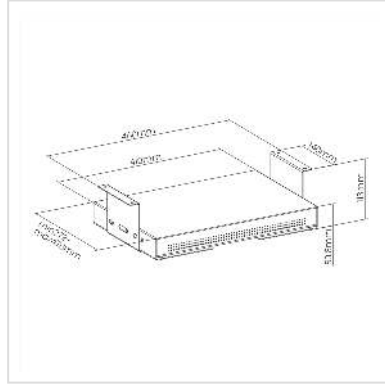

ROLINE ondertafellade met opbergvlak , slank

Art.nr.	17.03.0115
Fabrikant	ROLINE
Art.nr. fabrikant	17.03.0115
EAN (een stuk)	7630049627796

roline
Designed for Professionals

Metalen lade voor onder het bureau die onder het bureau of de werktafel kan worden vastgeschroefd.

De plank boven de lade creëert extra opbergruimte voor laptops, maar ook voor papieren documenten.

- Berg je mobiele apparaten, zoals smartphones of tablets, of andere kleine apparaten veilig en netjes op.
- Stevige stalen constructie
- Bevestiging onder tafel - bespaart ruimte op tafel
- Soepel glijmechanisme voor geruisloos openen en sluiten
- Voor apparaten tot 8 kg
- Bevestigingsschroeven inbegrepen
- Afmetingen (B x D x H): 410/460 x 272 - 470 x 113 mm (16.1/18,1" x 10,7" - 18,5" x 4,45")

We raden aan deze te gebruiken voor tafels met een tafelbladdikte van 18 mm of meer.

Technische specificaties

Producent	ROLINE
Produkt groep	Kantoormeubels
Produkt type	CPU-houders
Kleur	zwart
Leveringsomvang	Beugel, 4x montageschroeven, montagebeugel, installatiehandleiding
Draagkracht	8 kg

Bevestiging	schroef bevestiging
Materiaalgroep	metaal
Hoogte	113 mm
Breedte	460 mm
Diepte	272 mm
Gewicht	3920 g
Hoogte verpakking	50 mm
Breedte verpakking	460 mm
Diepte verpakking	310 mm
Gewicht verpakking	4 kg