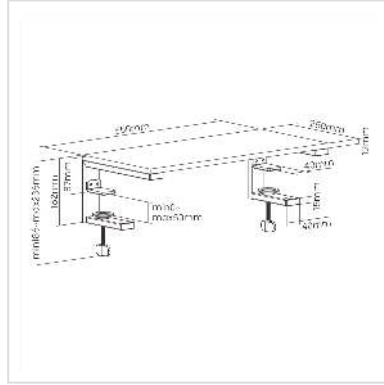

ROLINE Groot Flexibel Bureauverlengstuk

Art.nr.	17.03.0116
Fabrikant	ROLINE
Art.nr. fabrikant	17.03.0116
EAN (een stuk)	7630049627802

roline
Designed for Professionals

Deze flexibele en ruimtebesparende bureauverlenging biedt meer opbergruimte op elk rommelig bureau en kan op drie manieren worden bevestigd: zijwaarts, achterwaarts of vrijstaand. Belastbaar tot 20 kg.

- Drie opties voor gebruik/bevestiging: via bureaulem - zij- of achterkant of vrijstaand.
- Ruimtebesparend ontwerp zorgt voor extra werkruimte op het bureau
- Je kunt het extra oppervlak gebruiken voor bijvoorbeeld je monitor
- Stevige stalen poten zorgen voor een stevige ondersteuning
- Belastbaar tot 20 kg
- Materiaal: Roestvrij staal, spaanplaat
- Afmetingen (B x D x H): 550 x 250 x 186 - 236 mm (hoogte afhankelijk van vast met klem of vrijstaand)

We raden een tafelbladdikte van minstens 12 mm aan.

Technische specificaties

Producent	ROLINE
Produkt groep	LCD-Monitor armen
Produkt type	Monitor-standaard
Kleur	zwart
Draagkracht	20 kg
In hoogte verstelbaar	ja

Hoogte	236 mm
Breedte	550 mm
Diepte	250 mm
Gewicht	3280 g
Hoogte verpakking	50 mm
Breedte verpakking	280 mm
Diepte verpakking	610 mm
Gewicht verpakking	3.5 kg