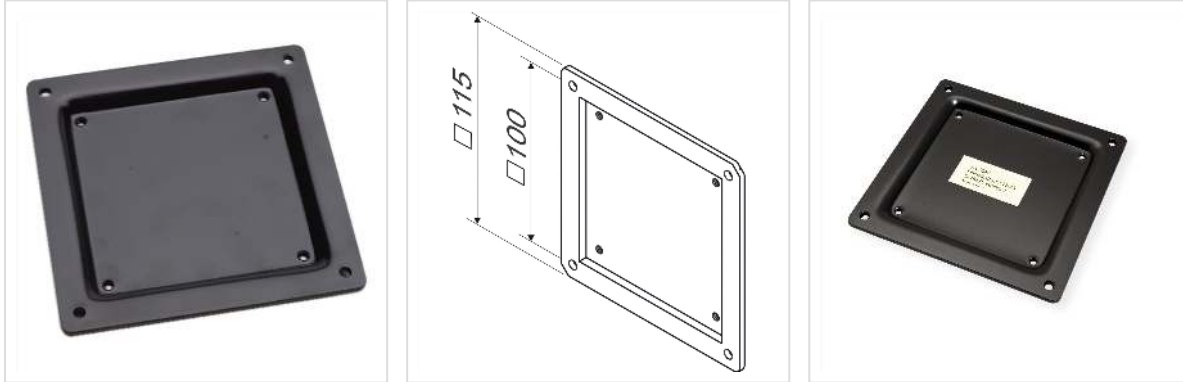

# ROLINE VESA Adapter 75x75 naar 100x100

<b>Art.nr.</b>	17.03.1100
<b>Fabrikant</b>	ROLINE
<b>Art.nr. fabrikant</b>	17.03.1100
<b>EAN (een stuk)</b>	7611990155361

**roline**  
Designed for Professionals

## Adapter om de VESA afmetingen van een monitor of tv beugel te verlengen

- Voor het aanpassen van schermen met VESA 100 (100x100mm) aan montagesystemen met VESA 75 (75x75mm)
- VESA 100: 4 mm doorgaand gat
- VESA 75: M4 binnendraad

## ROLINE VESA adapter in de afmetingen 75 x 75 tot 100 x 100 voor het bevestigen van een TV, monitor of scherm aan de muur of een monitorarm. Compatibel voor verschillende schermformaten.

Met de adapter kunnen beeldschermen met VESA 100 (100 x 100 mm) aan montagesystemen met VESA 75 (75 x 75 mm) worden bevestigd. Het monteren van de houder gaat snel en eenvoudig met de meegeleverde schroeven. De schroeven zijn vier verzonken schroeven, elk 4 mm lang. De voorgeboorde schroefgaten van de adapter zorgen voor een probleemloze montage. Het hoogwaardige, zwarte bevestigingssysteem is gemaakt van gepoedercoat roestvrij staal en is bijzonder stabiel en veilig. De inkeping in de VESA adapterplaat beschermt de monitor tegen schade door de schroeven.

### Technische specificaties

Producent	ROLINE
Produkt groep	LCD-Monitor armen
Produkt type	VESA adapter

Kleur	zwart
Bevestiging	VESA 75 tot VESA 100
Aantal monitoren	1
VESA 75 x 75 mm	ja
VESA 100 x 100 mm	ja
Materiaalgroep	metaal
Technische bijzonderheden	Incl. Bevestigings schroeven
Gewicht	318 g
Hoogte verpakking	10 mm
Breedte verpakking	80 mm
Diepte verpakking	140 mm
Gewicht verpakking	0.326 kg