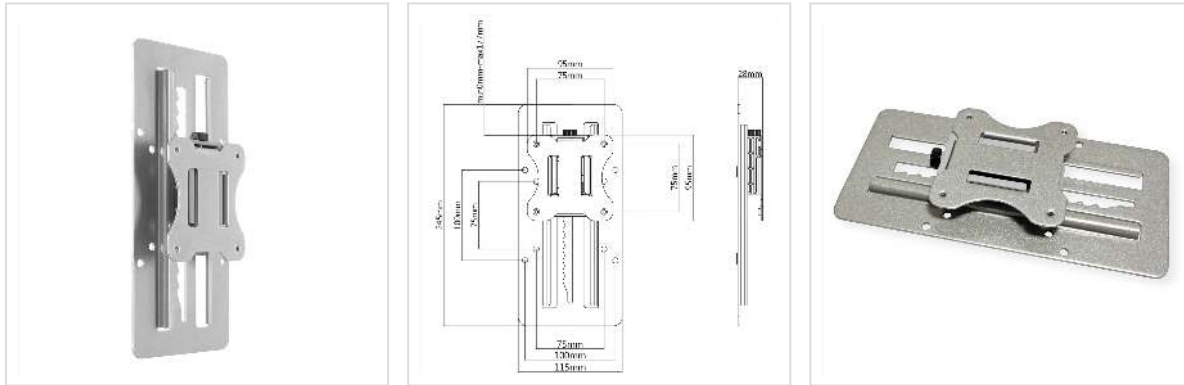

ROLINE VESA verticale schuifplaat

Art.nr.	17.03.1101
Fabrikant	ROLINE
Art.nr. fabrikant	17.03.1101
EAN (een stuk)	7611990148455

roline
Designed for Professionals

Twee functies in één: plaat voor verticale afstelling en VESA adapter voor het verlengen van de VESA afmetingen van een monitor- of tv beugel. Bijzonder aan te bevelen voor twee naast elkaar geplaatste monitoren (bijv. op een monitorbrug) die op dezelfde hoogte moeten worden afgesteld.

- Aanbouw monitorhouder
- Perfect voor het toevoegen van meer verticale verstelbaarheid (15 cm op en neer beweging) aan een bestaande monitorbeugel
- Meest geschikt voor werkplekken met wisselend personeel
- Eenvoudige installatie op de meeste monitorsteunen met standaard VESA platen (75 mm x 75 mm / 100 mm x 100 mm)
- De tandbaan houdt de instelling soepel en stabiel
- Maximale belasting tot 8 kg

Met onze adapterplaat kunt u ofwel een bestaande monitor wandhouder aanvullen met extra verstelbaarheid of een monitor eenvoudig aan de muur bevestigen met behulp van

VESA 75. De monitor kan op zijn beurt op de schuifplaat worden gemonteerd met VESA 75x75 en 100x100. Via een ingenieus systeem op een tandrail met veel individuele stappen kan de monitor vervolgens op de perfecte hoogte voor de medewerker worden ingesteld - met tot 15 cm bewegingsruimte op en neer. Met een draagvermogen tot 8 kg kunnen niet alleen grote en zware monitoren worden bevestigd, de schuifplaat is voor veel verschillende doeleinden geschikt: soortgelijke systemen worden bijvoorbeeld op beurzen gebruikt om grafieken op meerdere monitoren te kunnen volgen precies en zonder lelijke overgangen.