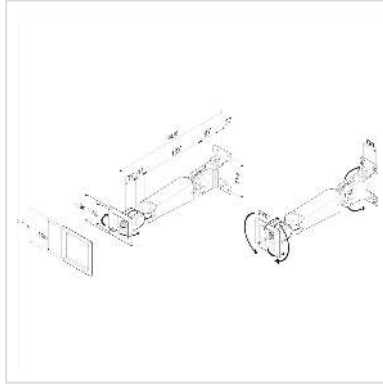

# ROLINE LCD beugel, muurbeugel, 4 draaipunten

<b>Art.nr.</b>	17.03.1123
<b>Fabrikant</b>	ROLINE
<b>Art.nr. fabrikant</b>	17.03.1123
<b>EAN (een stuk)</b>	7611990149766

## De standaard LCD monitorarm kan flexibel worden aangepast aan de beste kijkhoek voor de kijker

- De aanpassing kan in een paar eenvoudige stappen worden uitgevoerd
- Voor wandmontage
- Voor montageschermen met 2 verschillende bevestigingsplaten VESA 75 (75x75mm) of VESA 100 (100x100mm)

### Technische specificaties

Producent	ROLINE
Produkt groep	LCD-Monitor armen
Produkt type	Beeldschermarm, wandhouder
Kleur	zilver
Draagkracht	6 kg
Aantal Draaipunten	4
Bevestiging	Wandmontage
Armlengte maximaal	340 mm
Verstel mogelijkheid	Verstelbare veermeter
Aantal monitoren	1
VESA 75 x 75 mm	ja

VESA 100 x 100 mm	ja
Materiaalgroep	metaal
Technische bijzonderheden	Kabelmanagement in de arm
Gewicht	2434.5 g
Hoogte verpakking	110 mm
Breedte verpakking	140 mm
Diepte verpakking	420 mm
Gewicht verpakking	2.786 kg