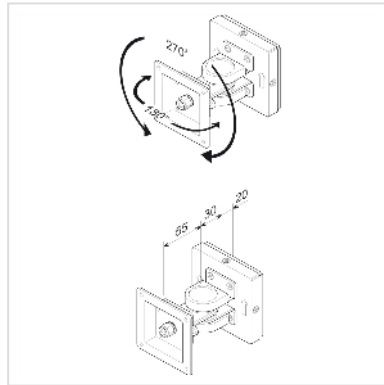

# ROLINE LCD-Bevestiging, Wandmontage, 1 draaipunt

<b>Art.nr.</b>	17.03.1124
<b>Fabrikant</b>	ROLINE
<b>Art.nr. fabrikant</b>	17.03.1124
<b>EAN (een stuk)</b>	7611990149773

**roline**  
Designed for Professionals

## Ruimtebesparende en solide montage van LCD monitoren aan massieve wanden

- Voor de bevestiging van beeldschermen met VESA 75 (75x75mm)
- Stevige metalen verbindingen

### Technische specificaties

Producent	ROLINE
Produkt groep	LCD-Monitor armen
Produkt type	Beeldschermarm, wandhouder
Kleur	zwart
Maximaal gewicht	6 kg
Aantal Draaipunten	1
Bevestiging	Wandmontage
Armlengte maximaal	100mm
Verstel mogelijkheid	Verstelbare veermeter
Aantal monitoren	1
VESA 75 x 75 mm	ja
Materiaalgroep	metaal
Hoogte	105 mm

Breedte	99 mm
Diepte	20 mm
Gewicht	1027.7 g
Hoogte verpakking	100 mm
Breedte verpakking	100 mm
Diepte verpakking	120 mm
Gewicht verpakking	1.087 kg