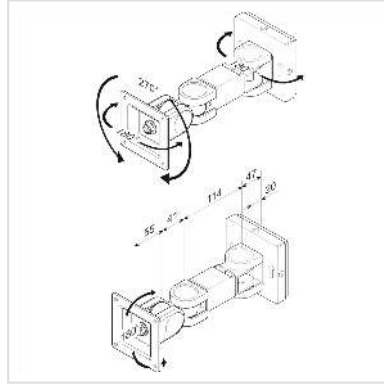

ROLINE LCD beugel, Wandmontage, 3 draaipunten

Art.nr.	17.03.1126
Fabrikant	ROLINE
Art.nr. fabrikant	17.03.1126
EAN (een stuk)	7611990149797

roline
Designed for Professionals

Ruimtebesparende en solide montage van LCD monitoren aan massieve wanden

- Voor de bevestiging van beeldschermen met VESA 75 (75x75mm)
- Metalen verbindingen met kunststof afdekkappen

Technische specificaties

Producent	ROLINE
Produkt groep	LCD-Monitor armen
Produkt type	Beeldschermarm, wandhouder
Kleur	zwart
Draagkracht	6 kg
Aantal Draaipunten	3
Bevestiging	Wandmontage
Armlengte maximaal	200 mm
Verstel mogelijkheid	Verstelbare veermeter
Aantal monitoren	1
VESA 75 x 75 mm	ja
Materiaalgroep	metaal
Gewicht	1588 g

Hoogte verpakking	100 mm
-------------------	--------

Breedte verpakking	100 mm
--------------------	--------

Diepte verpakking	280 mm
-------------------	--------

Gewicht verpakking	1.687 kg
--------------------	----------