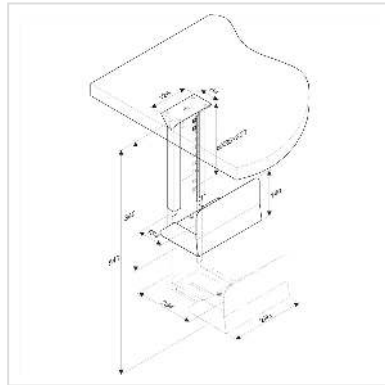

ROLINE PC houder zwart

Art.nr.	17.03.1127
Fabrikant	ROLINE
Art.nr. fabrikant	17.03.1127
EAN (een stuk)	7611990149803

roline
Designed for Professionals

Stabiele pc-houder voor montage onder het bureau voor meer ruimte op je bureau

- Ruimtebesparende pc houder, creëert meer ruimte op uw bureau
- Stabiele staalconstructie
- Bevestiging onder het tafelblad, schroeven niet inbegrepen
- In hoogte en breedte verstelbaar
- Let op: kleur zwart

Technische specificaties

Producent	ROLINE
Produkt groep	Kantoormeubels
Produkt type	CPU-houders
Kleur	zwart
Draagkracht	30 kg
Aantal Draaipunten	geen
Bevestiging	onder tafelblad
Armlengte maximaal	Hoogte: 390-540mm
Materiaalgroep	metaal
Technische bijzonderheden	Breedte: 134-234mm
Hoogte	540 mm

Breedte	339 mm
Diepte	134 mm
Gewicht	3803.5 g
Hoogte verpakking	190 mm
Breedte verpakking	200 mm
Diepte verpakking	380 mm
Gewicht verpakking	4.8 kg