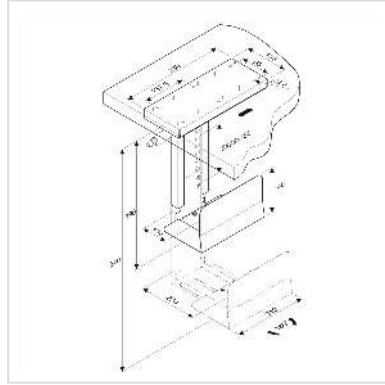

# ROLINE PC houder draaibaar en uitschuifbaar, zwart

<b>Art.nr.</b>	17.03.1129
<b>Fabrikant</b>	ROLINE
<b>Art.nr. fabrikant</b>	17.03.1129
<b>EAN (een stuk)</b>	7611990149827

**roline**  
Designed for Professionals

## Stabiele pc houder voor montage onder het bureau voor meer ruimte op je bureau

- Ruimtebesparende pc houder, creëert meer ruimte op uw bureau
- Stabiele staalconstructie
- Bevestiging onder het tafelblad, schroeven niet inbegrepen
- In hoogte en breedte verstelbaar

### Technische specificaties

Producent	ROLINE
Produkt groep	Kantoormeubels
Produkt type	CPU-houders
Kleur	zwart
Draagkracht	30 kg
Aantal Draaipunten	90° draaibaar
Bevestiging	Onderblad, uitschuifbaar 150 mm
Armlengte maximaal	Hoogte 390-540mm
Materiaalgroep	metaal
Technische bijzonderheden	Breedte: 134-234mm
Hoogte	540 mm
Breedte	339 mm

Diepte	134 mm
Gewicht	5989.6 g
Hoogte verpakking	190 mm
Breedte verpakking	170 mm
Diepte verpakking	350 mm
Gewicht verpakking	6.598 kg