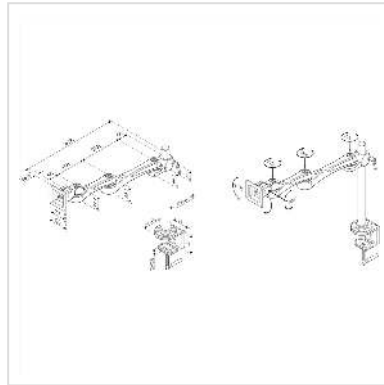

ROLINE LCD monitorarm, 4 draaipunten, tafelmontage

Art.nr.	17.03.1132
Fabrikant	ROLINE
Art.nr. fabrikant	17.03.1132
EAN (een stuk)	7611990155408

Flexibele LCD monitorarm met steunpaal voor tafelmontage

- De stang van de LCD monitor kan flexibel worden afgesteld om de kijker de beste kijkhoek te bieden
- Om aan de rand van de tafel te klemmen
- De hoogte van de monitorarm kan worden veresteld op de steunstang
- Voor montageschermen met VESA 75 (75x75mm) of VESA 100 (100x100mm)
- Kabelgeleiding in de arm

Technische specificaties

Producent	ROLINE
Produkt groep	LCD-Monitor armen
Produkt type	Monitorarm, tafelmontage
Kleur	zilver
Draagkracht	10 kg
Aantal Draaipunten	4
Bevestiging	Tafel montage
Armlengte maximaal	620 mm
Verstel mogelijkheid	Verstelbare veermeter

In hoogte verstelbaar	ja
Aantal monitoren	1
VESA 75 x 75 mm	ja
VESA 100 x 100 mm	ja
Materiaalgroep	metaal
Technische bijzonderheden	In hoogte verstelbaar
Gewicht	4664.8 g
Hoogte verpakking	230 mm
Breedte verpakking	230 mm
Diepte verpakking	440 mm
Gewicht verpakking	5.806 kg