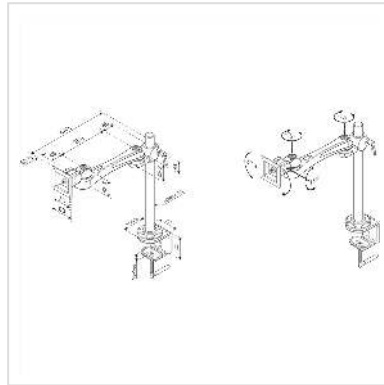

ROLINE LCD monitorarm, 3 draaipunten, tafelmontage

Art.nr.	17.03.1133
Fabrikant	ROLINE
Art.nr. fabrikant	17.03.1133
EAN (een stuk)	7611990155415

Flexibele LCD monitorarm met steunpaal voor tafelmontage

- De armsteunbalk van de LCD monitor kan flexibel worden afgesteld om de kijker de beste kijkhoek te bieden
- Om aan de rand van de tafel te klemmen
- De hoogte van de monitorarm kan worden veresteld op de steunstang
- Voor montageschermen met VESA 75 (75x75mm) of VESA 100 (100x100mm)

Technische specificaties

Producent	ROLINE
Produkt groep	LCD-Monitor armen
Produkt type	Monitorarm, tafelmontage
Kleur	zilver
Draagkracht	10 kg
Aantal Draaipunten	3
Bevestiging	Tafelklem montage
Armlengte maximaal	440 mm
Verstel mogelijkheid	Verstelbare veermeter
In hoogte verstelbaar	ja

Aantal monitoren	1
VESA 75 x 75 mm	ja
VESA 100 x 100 mm	ja
Materiaalgroep	metaal
Technische bijzonderheden	In hoogte verstelbaar
Gewicht	4162.9 g
Hoogte verpakking	130 mm
Breedte verpakking	240 mm
Diepte verpakking	640 mm
Gewicht verpakking	5.054 kg