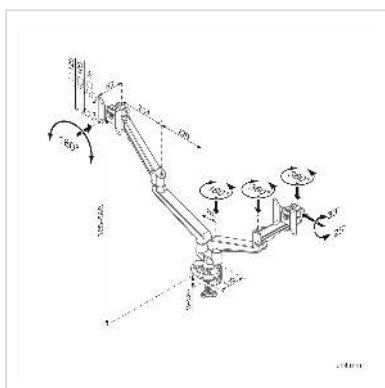

ROLINE LCD dubbele arm, tafelmontage, gasveer, 5 draaipunten

Art.nr.	17.03.1148
Fabrikant	ROLINE
Art.nr. fabrikant	17.03.1148
EAN (een stuk)	7611990128129

De LCD monitorarm Pneumatic kan de monitoren dankzij de gasdrukveren zeer eenvoudig in de optimale positie houden.

- Via 5 draaipunten kan de beste kijkhoek voor de kijker worden ingesteld
- Draaifunctie (90° draaibaar, voor staand en liggend formaat)
- Met schroefklem voor tafelmontage
- Voor montageschermen met VESA 75 (75x75mm) of VESA 100 (100x100mm)
- Draagvermogen tot 8 kg / enkele arm

Technische specificaties

Producent	ROLINE
Produkt groep	LCD-Monitor armen
Produkt type	Monitorarm, tafelmontage
Kleur	zilver
Maximaal gewicht	16 kg
Aantal Draaipunten	5
Bevestiging	Tafelmontage, klemmen
Armlengte maximaal	486 mm
Verstel mogelijkheid	Luchtveer

Onverbeterlijke	ja
In hoogte verstelbaar	ja
Draaibaar	ja
Aantal monitoren	2
VESA 75 x 75 mm	ja
VESA 100 x 100 mm	ja
Materiaalgroep	metaal
Technische bijzonderheden	Pivot-functie (monitor 90° draaibaar)
Hoogte	560 mm
Breedte	1050 mm
Diepte	1050 mm
Gewicht	5355 g
Hoogte verpakking	190 mm
Breedte verpakking	360 mm
Diepte verpakking	570 mm
Gewicht verpakking	6.675 kg