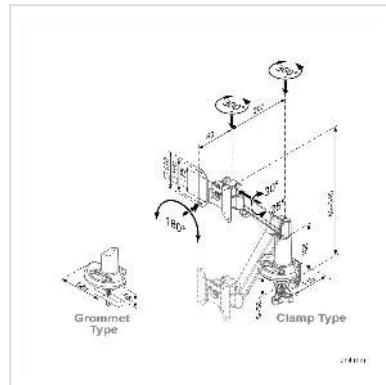

ROLINE LCD arm, tafelbevestiging, gasveer, 4 draaipunten

Art.nr.	17.03.1149
Fabrikant	ROLINE
Art.nr. fabrikant	17.03.1149
EAN (een stuk)	7611990128778

roline
Designed for Professionals

De LCD monitorarm Pneumatic kan de monitor dankzij de gasdrukveer zeer eenvoudig in de optimale positie houden.

- Via 4 draaipunten kan de beste kijkhoek voor de kijker worden ingesteld
- Draaifunctie (90° draaibaar, voor staand en liggend formaat)
- Met schroefklem voor tafelmontage
- Voor montageschermen met VESA 75 (75x75mm) of VESA 100 (100x100mm)
- Draagvermogen tot 8 kg

Technische specificaties

Producent	ROLINE
Produkt groep	LCD-Monitor armen
Produkt type	Monitorarm, tafelmontage
Kleur	zilver
Draagkracht	8 kg
Aantal Draaipunten	4
Bevestiging	Tafelmontage, klemmen
Armlengte maximaal	266 mm
Verstel mogelijkheid	Luchtveer

Onverbeterlijke	ja
In hoogte verstelbaar	ja
Draaibaar	ja
Aantal monitoren	1
VESA 75 x 75 mm	ja
VESA 100 x 100 mm	ja
Materiaalgroep	metaal
Technische bijzonderheden	Pivot-functie (monitor 90° draaibaar)
Gewicht	2542.1 g
Hoogte verpakking	160 mm
Breedte verpakking	310 mm
Diepte verpakking	530 mm
Gewicht verpakking	3.1 kg