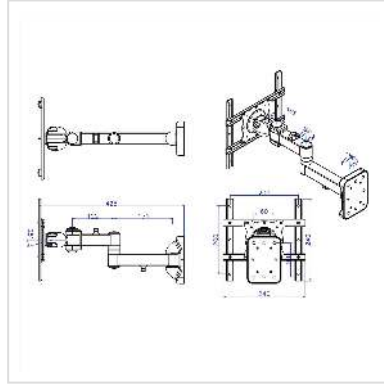

ROLINE LCD/TV muurbeugel, 5 draaipunten

Art.nr.	17.03.1169
Fabrikant	ROLINE
Art.nr. fabrikant	17.03.1169
EAN (een stuk)	7611990149681

roline
Designed for Professionals

Voor wandmontage van een TFT- of TV-scherm

De monitorarm kan flexibel worden afgesteld op de beste kijkhoek voor de kijker

- Maximaal draagvermogen: 25 kg
- Voor montage van schermen met VESA 75 (75x75mm), VESA 100 (100x100mm), VESA 200 (200x200mm) en VESA 200x100
- De monitorkabel kan met de meegeleverde clips aan de monitorarm worden bevestigd
- 5 draaipunten

Technische specificaties

Producent	ROLINE
Produkt groep	LCD-Monitor armen
Produkt type	Beeldschermarm, wandhouder
Kleur	zwart
Leveringsomvang	Draagarm, schroeven, 6 mm inbussleutel, handleiding, kabelklemmen
Draagkracht	25 kg
Aantal Draaipunten	5
Bevestiging	Wandbevestiging
Armlengte maximaal	425mm
Verstel mogelijkheid	Verstelbare veermeter

Materiaalgroep	metaal
----------------	--------

Gewicht	3295 g
---------	--------

Hoogte verpakking	125 mm
-------------------	--------

Breedte verpakking	145 mm
--------------------	--------

Diepte verpakking	460 mm
-------------------	--------