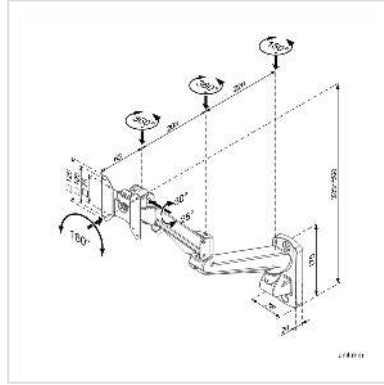

ROLINE LCD Arm Gasveer Muurbevestiging Pivot

Art.nr.	17.03.1178
Fabrikant	ROLINE
Art.nr. fabrikant	17.03.1178
EAN (een stuk)	7611990132348

roline
Designed for Professionals

De LCD monitorarm met gasveer biedt de mogelijkheid om de monitor zeer eenvoudig in de optimale stand te zetten.

- Veel draaipunten zorgen voor de beste kijkhoek voor de kijker
- Draaifunctie (90° draaibaar, voor staand en liggend formaat)
- Voor wandmontage
- Voor montageschermen met VESA 75 (75x75mm) of VESA 100 (100x100mm)
- Draagvermogen: 3 tot 8 kg

Technische specificaties

Producent	ROLINE
Produkt groep	LCD-Monitor armen
Produkt type	Beeldschermarm, wandhouder
Kleur	zilver
Draagkracht	8 kg
Aantal Draaipunten	4
Bevestiging	Wandmontage
Armlengte maximaal	486 mm
Verstel mogelijkheid	Luchtveer
Onverbeterlijke	ja

In hoogte verstelbaar	ja
Draaibaar	ja
Aantal monitoren	1
VESA 75 x 75 mm	ja
VESA 100 x 100 mm	ja
Materiaalgroep	metaal
Technische bijzonderheden	Pivot-functie (monitor 90° draaibaar)
Gewicht	2599.6 g
Hoogte verpakking	130 mm
Breedte verpakking	330 mm
Diepte verpakking	610 mm
Gewicht verpakking	3.606 kg