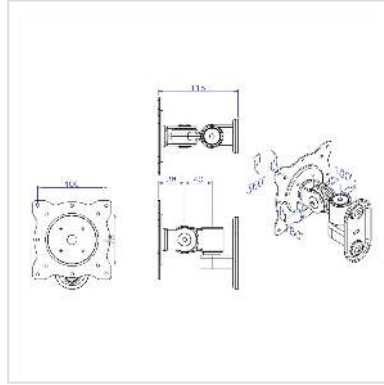

# ROLINE LCD muurbeugel, 3 draaipunten, zwart

<b>Art.nr.</b>	17.03.1196
<b>Fabrikant</b>	ROLINE
<b>Art.nr. fabrikant</b>	17.03.1196
<b>EAN (een stuk)</b>	7611990142859

**roline**  
Designed for Professionals

## Draaibare en kantelbare muursteun voor monitor of tv

- De monitorarm kan flexibel worden aangepast aan de beste kijkhoek voor de kijker
- Voor montage van schermen met VESA 75 (75x75mm), VESA 100 (100x100mm)
- Voor wandmontage
- Draaibereik: 180° (90° links of rechts)
- Stevige zwart gelakte gietijzeren constructie
- De kleur zwart

Technische specificaties:

Draaipunten: 3

Maximale armlengte: 116 mm

Kantel omhoog en omlaag: 80°

### Technische specificaties

Producent	ROLINE
Produkt groep	LCD-Monitor armen
Produkt type	Beeldschermarm, wandhouder
Kleur	zwart
Draagkracht	10 kg
Aantal Draaipunten	3
Bevestiging	Wandmontage

Armlengte maximaal	116 mm
Verstel mogelijkheid	Verstelbare veermeter
Onverbeterlijke	ja
Aantal monitoren	1
VESA 75 x 75 mm	ja
VESA 100 x 100 mm	ja
Materiaalgroep	metaal
Gewicht	824 g
Hoogte verpakking	145 mm
Breedte verpakking	145 mm
Diepte verpakking	145 mm
Gewicht verpakking	1 kg