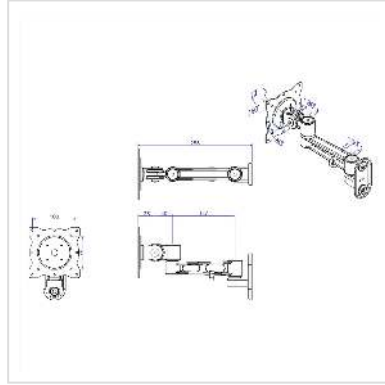

ROLINE LCD muurbeugel, 4 draaipunten, zwart

Art.nr.	17.03.1197
Fabrikant	ROLINE
Art.nr. fabrikant	17.03.1197
EAN (een stuk)	7611990142866

roline
Designed for Professionals

Kantelbare en draaibare muurbeugel voor monitoren of tv

- De monitorarm kan flexibel worden aangepast aan de beste kijkhoek voor de kijker
- Voor montage van schermen met VESA 75 (75x75mm), VESA 100 (100x100mm)
- Voor wandmontage
- Draaibereik: 180° (90° links of rechts)
- Stevige zwart gelakte gietijzeren constructie
- De kleur zwart

Technische specificaties:

Draaipunten: 4

Maximale armlengte: 256 mm

Kantel omhoog en omlaag: 80°

Technische specificaties

Producent	ROLINE
Produkt groep	LCD-Monitor armen
Produkt type	Beeldschermarm, wandhouder
Kleur	zwart
Draagkracht	10 kg
Aantal Draaipunten	4
Bevestiging	Wandmontage
Armlengte maximaal	256 mm

VESA 100 x 100 mm	ja
-------------------	----

Materiaalgroep	metaal
----------------	--------

Gewicht	1072.4 g
---------	----------

Hoogte verpakking	115 mm
-------------------	--------

Breedte verpakking	125 mm
--------------------	--------