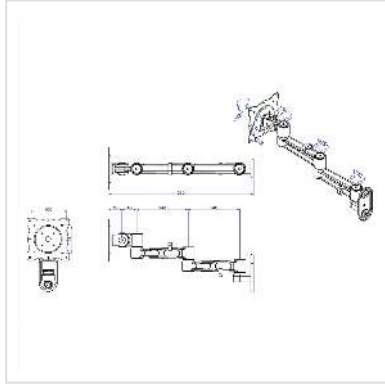

ROLINE LCD muurbeugel, 5 draaipunten, zwart

Art.nr.	17.03.1198
Fabrikant	ROLINE
Art.nr. fabrikant	17.03.1198
EAN (een stuk)	7611990142873

roline
Designed for Professionals

Kantelbare en draaibare muurbeugel voor monitoren of tv

- De monitorarm kan flexibel worden aangepast aan de beste kijkhoek voor de kijker
- Voor montage van schermen met VESA 75 (75x75mm), VESA 100 (100x100mm)
- Voor wandmontage
- Draaibereik: 180° (90° links of rechts)
- Stevige zwart gelakte gietijzeren constructie
- Inclusief clips voor kabelmanagement
- De kleur zwart

Technische specificaties:

Draaipunten: 5

Maximale armlengte: 395 mm

Kantel omhoog en omlaag: 80°

Kantel omhoog en omlaag: 100°

Technische specificaties

Producent	ROLINE
Produkt groep	LCD-Monitor armen
Produkt type	Beeldschermarm, wandhouder
Kleur	zwart
Draagkracht	10 kg
Aantal Draaipunten	5

Bevestiging	Wandmontage
Armlengte maximaal	395 mm
Verstel mogelijkheid	Verstelbare veermeter
Onverbeterlijke	ja
Aantal monitoren	1
VESA 75 x 75 mm	ja
VESA 100 x 100 mm	ja
Materiaalgroep	metaal
Gewicht	1318.4 g
Hoogte verpakking	115 mm
Breedte verpakking	145 mm
Diepte verpakking	222 mm
Gewicht verpakking	1.6 kg