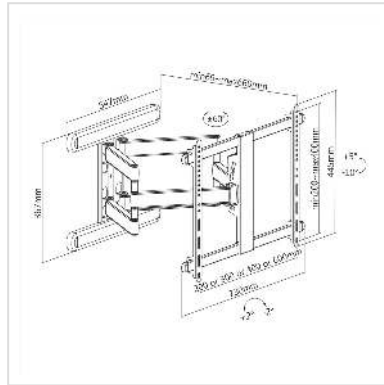

ROLINE PREMIUM TV-muurbeugel, zeer flexibel, max. 70 kg

Art.nr.	17.03.1246
Fabrikant	ROLINE
Art.nr. fabrikant	17.03.1246
EAN (een stuk)	7630049627703

roline
Designed for Professionals

Stabiele, zeer flexibel verstelbare muurbeugel voor tv's en beeldschermen

- Voor schermen met een diagonaal van 94 cm tot 203,2 cm (37" tot 80")
- Draagvermogen tot 70 kg
- Muurafstand afhankelijk van de instelling: 69 mm tot 660 mm
- Monitor kan tot 60° naar rechts of links worden gedraaid
- Instelbare kantelhoek tot 5° naar boven of tot 10° naar beneden
- Hiermee kan de monitor tot 2° uit het horizontale vlak worden gedraaid
- Vaste ophanging
- Schermen met verschillende montagepunten (VESA 200x200 tot VESA 600x400) kunnen worden gemonteerd

Technische gegevens:

- Materiaal: staal
- Productgewicht: 12 kg
- Aanbevolen schermformaat: diagonaal 37" (94 cm) tot 80" (203,2 cm)
- Maximaal schermgewicht: 70 kg

Technische specificaties

Producent	ROLINE
Produkt groep	LCD-Monitor armen