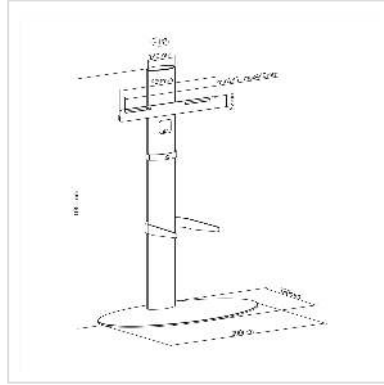

ROLINE LCD/TV meubel, tot 40 kg, zilver

Art.nr.	17.03.1262
Fabrikant	ROLINE
Art.nr. fabrikant	17.03.1262
EAN (een stuk)	7630049616219

roline
Designed for Professionals

De zilveren standaard van robuust, mat aluminium is ideaal voor een TV die centraal in de ruimte moet worden geplaatst en uitgelijnd - ideaal voor presentatie- en vergaderruimtes, maar ook voor thuis. De plank biedt ruimte voor een gameconsole, een BluRay speler of een receiver.

- Zilveren aluminium TV standaard
- In hoogte verstelbare TV montage tussen 900-1060mm
- Optimaal kabelmanagement dankzij de aluminium behuizing
- Stevige bodemplaat
- +/- 45° rotatie voor de best mogelijke oriëntatie in de ruimte
- Ondersteunt max. VESA: 400x400x400
- Maximale schermgrootte: 32"-55"
- Maximaal draagvermogen: 40kg

Technische specificaties

Producent	ROLINE
Produkt groep	LCD-Monitor armen
Produkt type	Rol standaard
Kleur	zilver
Draagkracht	40 kg
Aantal Draaipunten	1
Verstel mogelijkheid	Verstelbare veermeter

In hoogte verstelbaar	ja
Draaibaar	ja
Aantal monitoren	1
Max. Schermdiagonaal (inch)	55 inch
Min. Schermdiagonaal (inch)	32 inch
VESA 200 x 100 mm	ja
VESA 200 x 200 mm	ja
VESA 300 x 200 mm	ja
VESA 300 x 300 mm	ja
VESA 400 x 200 mm	ja
VESA 400 x 300 mm	ja
VESA 400 x 400 mm	ja
Materiaalgroep	metaal
Technische bijzonderheden	Hoogte 900 tot 1060 mm
Hoogte	1060 mm
Breedte	800 mm
Diepte	390 mm
Gewicht	20039.4 g
Hoogte verpakking	170 mm
Breedte verpakking	470 mm
Diepte verpakking	1150 mm
Gewicht verpakking	22 kg