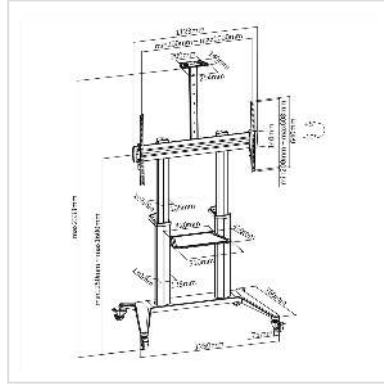

# ROLINE LCD-rolstaander, tot 140 kg, zwart

<b>Art.nr.</b>	17.03.1263
<b>Fabrikant</b>	ROLINE
<b>Art.nr. fabrikant</b>	17.03.1263
<b>EAN (een stuk)</b>	7630049623552

**roline**  
Designed for Professionals

**Ideaal voor toepassingen in conferentie- of klaslokalen, gemakkelijk geschikt voor vergaderingen en presentaties!**

- In hoogte verstelbare tv-steun
- Optionele webcamhouder bij de levering inbegrepen
- Vrij kantelbaar ontwerp tussen + 5 ° en -10 ° voor kijkhoeken van meerdere monitors
- Veer-ontgrendeling met snel ontgrendeling past de hoogte moeiteloos aan
- Snel montageplateau zorgt voor eenvoudige installatie achteraf
- Kabelbeheer houdt alles overzichtelijk
- Stabiele basis met zware zwenkwielen
- Ondersteunt max. VESA: 1000 x 600
- Aanbevolen schermgrootte: tot 177,8 - 304,8 cm (70" - 120")
- Maximale gewichtscapaciteit: 140kg

## Technische specificaties

Producent	ROLINE
Produkt groep	LCD-Monitor armen
Produkt type	Rol standaard
Kleur	zwart
Draagkracht	140 kg
Aantal Draaipunten	2
Aantal monitoren	1

Max. Schermdiagonaal (cm)	304.8 cm
Max. Schermdiagonaal (inch)	120 inch
Min. Schermdiagonaal (cm)	177.8 cm
Min. Schermdiagonaal (inch)	70 inch
VESA 200 x 200 mm	ja
VESA 300 x 300 mm	ja
VESA 400 x 300 mm	ja
VESA 400 x 400 mm	ja
VESA 600 x 400 mm	ja
VESA 800 x 400 mm	ja
VESA 800 x 600 mm	ja
Materiaalgroep	metaal
Technische bijzonderheden	Hoogte 1235 tot 1585 mm
Hoogte	2333 mm
Breedte	1250 mm
Diepte	760 mm
Gewicht	34969.5 g
Hoogte verpakking	300 mm
Breedte verpakking	800 mm
Diepte verpakking	1200 mm
Gewicht verpakking	40 kg