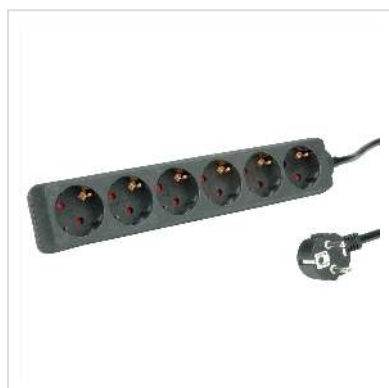

ROLINE 6-voudige stekkerdoos zonder schakelaar, zwart, 1,5 m

Art.nr.	19.07.1072
Fabrikant	ROLINE
Art.nr. fabrikant	19.07.1072
EAN (een stuk)	7630049612204

roline
Designed for Professionals

Stekkerdoos met gearde contacten voor gebruik binnenshuis inclusief beveiliging tegen onbedoeld contact

- 6-voudige kunststof stekkerdoos
- Stopcontacten zijn 45 ° . gedraaid
- 1,5 m kabel met haakse stekker

Technische specificaties

Producent	ROLINE
Produkt groep	Stekkerdoos
Produkt type	stekkerdoos
Kleur	zwart
Lengte	1.5 m
Functie	6-voudige stekkerdoos
Bouw type	Desktop stekkerdoos
Max. Belastbaarheid	3600 W
Max. Spanning	250V AC
Aan/Uit-schakelaar	nee
Aantal contactdozen	6

Aantal Uitgangen/Haak	6 / 45°
Volgorde Uitgang	rij
Type stopcontact	3P. German, CEE 7/3, Type-F
Materiaal (Behuizing)	Kunststof
Aansluitkabel	H0V5VV-F3G 1,5mm ² 1,5 m
Aansluit connector	Schuko
Type stekker	3P. German, CEE 7/7, Type-E/F
Regionaal gebruik	Duitsland, Oostenrijk, Nederland
Aansluiting op het lichtnet	Stekker voor beschermingscontact, Type-E/F
Hoogte	40 mm
Breedte	52 mm
Diepte	290 mm
Gewicht	366 g
Hoogte verpakking	100 mm
Breedte verpakking	100 mm
Diepte verpakking	330 mm
Gewicht verpakking	0.4 kg