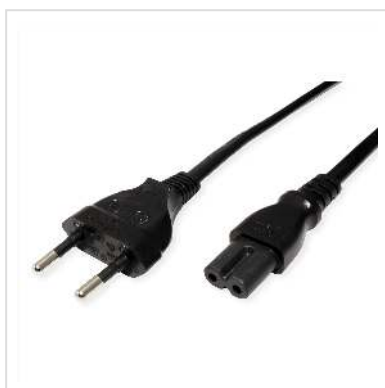

ROLINE netsnoer platte eurostekker naar C7, 2 polig, zwart, 5 m

Art.nr.	19.07.2078
Fabrikant	ROLINE
Art.nr. fabrikant	19.07.2078
EAN (een stuk)	7611990151035

Gegoten stroomkabel, bijvoorbeeld voor het aansluiten van notebooks, monitoren, scheerapparaten of andere huishoudelijke apparaten

- Stekker: eurostekker / stopcontact voor klein apparaat
- Nominale waarden: 2,5 A / 250 VAC

Technische specificaties

Producent	ROLINE
Produkt groep	Kabel
Produkt type	Electriciteitssnoeren
Kleur	zwart
Lengte	5 m
Aansluitingen	Euro Plug, 2,5A, CEE 7/16, Type-C Male / IEC320 C7, scheerapparaat, 2,5A Female
Type connector kant 1	Euro Plug, 2,5A, CEE 7/16, Type-C
M/F kant 1	Male
Type connector kant 2	IEC320 C7, scheerapparaat, 2,5A
M/F kant 2	Female
Regionaal gebruik	Europa behalve Ierland, Malta, Cyprus, Verenigd Koninkrijk