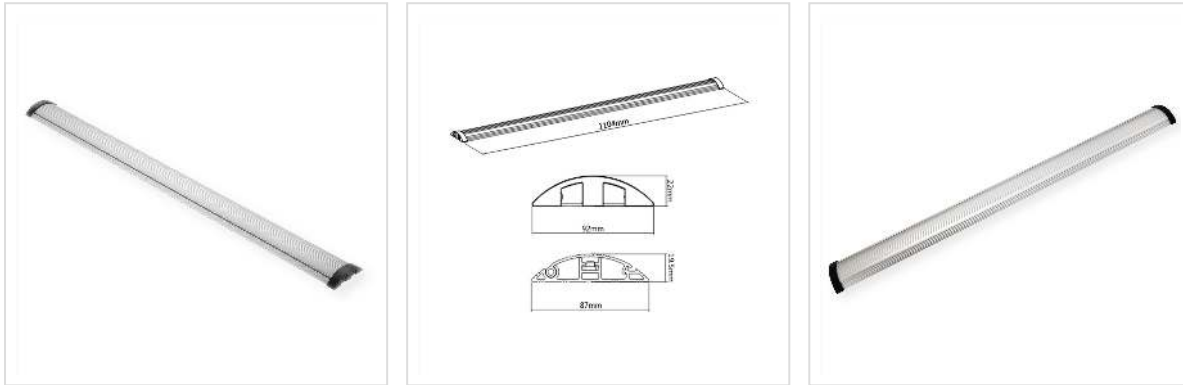

# ROLINE kabelgoot, aluminium, 92 x 22 mm, zilver, 1,1 m

<b>Art.nr.</b>	19.08.3107
<b>Fabrikant</b>	ROLINE
<b>Art.nr. fabrikant</b>	19.08.3107
<b>EAN (een stuk)</b>	7630049614598

**roline**  
Designed for Professionals

**ROLINE kabelbrug van licht, massief aluminium - met twee grote kabelgoten en een intelligent klapmechanisme voor snelle en eenvoudige aanpassing.**

- Om losse kabels op de vloer af te dekken
- Twee grote leidingen voor het leiden en scheiden van stroom- en datakabels
- Beschermt tegen struikelgevaar
- Modern, onopvallend ontwerp dat ideaal is voor dagelijks kantoor- en industrieel gebruik
- Opklapmechanisme voor snelle en gemakkelijke kabelgeleiding
- Oplegingen met zwarte plastic afdekkingen ter bescherming tegen krassen
- Materiaal: aluminium
- Afmetingen (BxDxH): 92x1104x22mm
- Zilver

## Technische specificaties

Producent	ROLINE
Produkt groep	Klettbänder / Kabelbinder
Produkt type	Kabelgoot
Kleur	zilver
Lengte	1.1 m
Hoogte	22 mm
Breedte	92 mm

Diepte	1104 mm
Gewicht	1474.8 g
Hoogte verpakking	30 mm
Breedte verpakking	100 mm
Diepte verpakking	1120 mm
Gewicht verpakking	1.7 kg