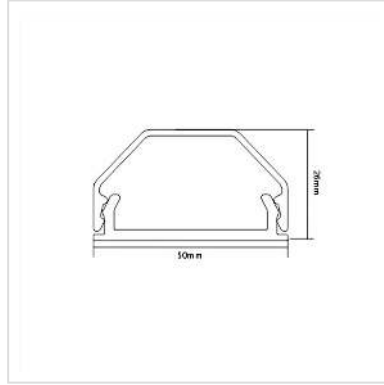

ROLINE Kabelgoot, aluminium, 50 x 26 mm, wit, 1,1 m

Art.nr.	19.08.3111
Fabrikant	ROLINE
Art.nr. fabrikant	19.08.3111
EAN (een stuk)	7630049614611

roline
Designed for Professionals

ROLINE kabelgoot van lichtgewicht, massief aluminium - gemakkelijk te openen voor snelle en eenvoudige aanpassing.

- Gesloten rail voor kabelgeleiding aan de muur
- Onopvallend ontwerp, het meest geschikt voor kantoren en particuliere gebruikers
- Zeer stabiel, daarom ook geschikt als vloerrail
- Grote opening voor stroom- en datakabels
- Opgebouwd in twee delen: onderste deel met schroefgaten en afgerond afdekpaneel
- Materiaal: aluminium
- Kleur wit
- Afmetingen: 50x1100x26 mm

Technische specificaties

Producent	ROLINE
Produkt groep	Klettbander / Kabelbinder
Produkt type	Kabelgoot
Kleur	wit
Lengte	1.1 m
Leveringsomvang	Kabelgoot, 1x
Hoogte	26 mm
Breedte	50 mm
Diepte	1100 mm

Gewicht	650.6 g
Hoogte verpakking	40 mm
Breedte verpakking	60 mm
Diepte verpakking	1110 mm
Gewicht verpakking	0.81 kg