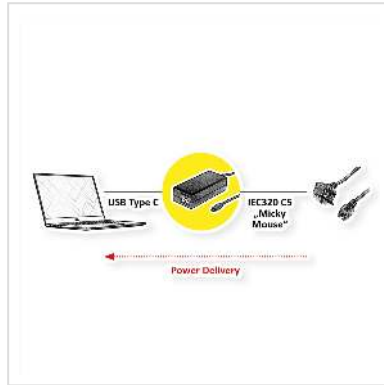

ROLINE USB Lader met C5 connector, 1x USB Type C poort, 65W

Art.nr.	19.11.1034
Fabrikant	ROLINE
Art.nr. fabrikant	19.11.1034
EAN (een stuk)	7630049613058

roline
Designed for Professionals

Perfect om onderweg op te laden of om USB C apparaten over de hele wereld van stroom te voorzien.

Steek gewoon de stroomkabel met C6 connector en landspecifieke aansluiting in de C5 female connector van de USB oplader.

- Voor het opladen van apparaten met een USB type C aansluiting zoals MacBooks, Ultrabooks, notebooks, laptops, NUC's, tablets of zelfs smartphones
- Perfect voor onderweg: gebruik gewoon een willekeurige kabel met een C6 stekker en landspecifieke aansluiting
- Ondersteunt USB PD (Power Delivery)-functie op de uitgangspoort
- Bescherming: stroom/kortsluiting/overspanningsbeveiliging
- Compact ontwerp, zwarte behuizing en kabel
- Ingang: 100-240V AC, 50-60Hz
- Uitgang: 5V-3A, 9V-3A, 12V-3A, 15V-3A, 20V-3.25A (max. 65W)

Technische specificaties

Producent	ROLINE
Produkt groep	Spanning converter
Produkt type	USB lader
Kleur	zwart
Ingang	100-240 VAC
Uitgang	5VDC; 9 VDC; 12 VDC; 15 VDC; 20 VDC

Spanningssterkte	65 W
Afmeting (HxBxD)	117.5 x 49.5 x 32 mm
Ingang-Aansluiting	C5
Uitgang-Aansluiting	1x USB Type C Female PD (PowerDelivery)
Ondersteunde oplaadtechnologie	Stroomvoorziening
Hoogte	117.5 mm
Breedte	49.5 mm
Diepte	32 mm
Gewicht	222.2 g
Hoogte verpakking	50 mm
Breedte verpakking	230 mm
Diepte verpakking	130 mm
Gewicht verpakking	0.2 kg