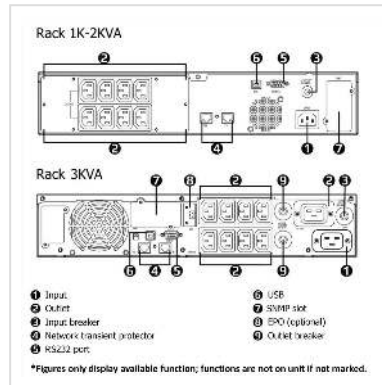

# ROLINE LineSecure III 3000R - Line Interaktive UPS, 19" rack versie

<b>Art.nr.</b>	19.40.1129
<b>Fabrikant</b>	ROLINE
<b>Art.nr. fabrikant</b>	19.40.1129
<b>EAN (een stuk)</b>	7630049628038

**De ROLINE UPS serie LineSecure maakt gebruik van lijninteractieve technologie en wordt overal gebruikt waar een goede beveiliging vereist is.**

## Reserve batterijen

4 x 19491207 speciale accu voor UPS 12V 07Ah

<b>Technische specificaties</b>	
Producent	ROLINE
Produkt groep	UPS
Produkt type	UPS Line Interactive, Rackmount
Kleur	zwart
Leveringsomvang	UPS, software, kabelset (19" railkit niet inbegrepen > zie accessoires!)
Classificatie volgens IEC 62040-3	VI-SS-333
UPS Technologie	Line Interactive
Vermogensklasse	2000 ... 3000 VA
Spanningssterkte (VA/W)	3000 / 2400
Bereik	95 %
Backup tijd	3 min
Backup tijd bij vol/half belast.	3 / 6 min
Afmeting (HxBxD)	84 x 483 x 430
Bouw type	Rackmount
Stroom (Ingang)	230V +- 10%
Stroom (Uitgang)	230V
Frequentie	50Hz
Aansluiting (Ingang)	IEC320 C14 koude apparaten
Ausgänge	8

Hoogte verpakking	200 mm
-------------------	--------

Breedte verpakking	580 mm
--------------------	--------

Diepte verpakking	730 mm
-------------------	--------

Gewicht verpakking	31.5 kg
--------------------	---------