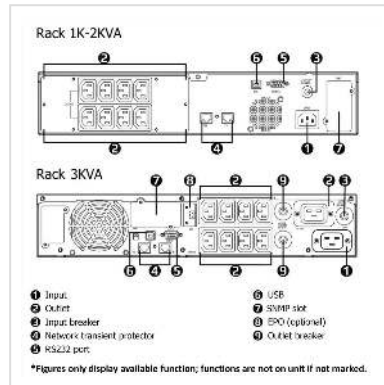

ROLINE LineSecure III 3000R - Line Interaktive UPS, 19" rack versie

Art.nr.	19.40.1129
Fabrikant	ROLINE
Art.nr. fabrikant	19.40.1129
EAN (een stuk)	7630049628038

De ROLINE UPS serie LineSecure maakt gebruik van lijninteractieve technologie en wordt overal gebruikt waar een goede beveiliging vereist is.

4 x 19491207 speciale accu voor UPS 12V 07Ah

Technische specificaties	
Producent	ROLINE
Produkt groep	UPS
Produkt type	UPS Line Interactive, Rackmount
Kleur	zwart
Leveringsomvang	UPS, software, kabelset (19" railkit niet inbegrepen > zie accessoires!)
Classificatie volgens IEC 62040-3	VI-SS-333
UPS Technologie	Line Interactive
Vermogensklasse	2000 ... 3000 VA
Spanningssterkte (VA/W)	3000 / 2400
Bereik	95 %
Backup tijd	3 min
Backup tijd bij vol/half belast.	3 / 6 min
Afmeting (HxBxD)	84 x 483 x 430
Bouw type	Rackmount
Stroom (Ingang)	230V +- 10%
Stroom (Uitgang)	230V
Frequentie	50Hz
Aansluiting (Ingang)	IEC320 C14 koude apparaten
Ausgänge	8
Aansluiting (Uitgang)	8 x IEC320 C13 voeding