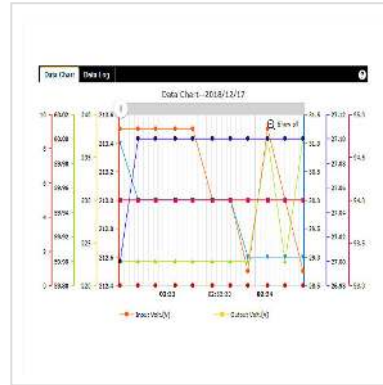

ROLINE LineSecure III Web/SNMP-kaart, intern, Slot kaart, 1GB/s

Art.nr. 19.40.2021
Fabrikant ROLINE
Art.nr. fabrikant 19.40.2021
EAN (een stuk) 7630049628045

roline
Designed for Professionals

De krachtige UPS Web- en SNMP-beheeradapter! Geschikt voor LineSecure III.

- Gecentraliseerde bewaking en beheer van UPS
- Ondersteunt HTTPS, SSL, SSH, SNMPv3, IPv6
- Ondersteunt RFC1628, UPS-MIB en PPC-MIB
- Ondersteunt Modbus op TCP/IP
- Soepele multi-OS uitschakeling
- UPS-gebeurtenisregistratie / gegevensregistratie
- WeChat, LINE, Skype, Telegram-melding

Specificaties

- CPU ARM Cortex-A8 32 bits
- Systeemklok 600MHz
- Flashgeheugen 128M Byte
- SDRAM 128M Byte
- 4 LED
- Watch Dog
- 1 USB-poort
- Real Time Klok
- LAN-interface 10M/100M/1000M UTP
- Ethernet doorvoer 3 MByte per seconde
- Ethernet latentie 0,2 milliseconden