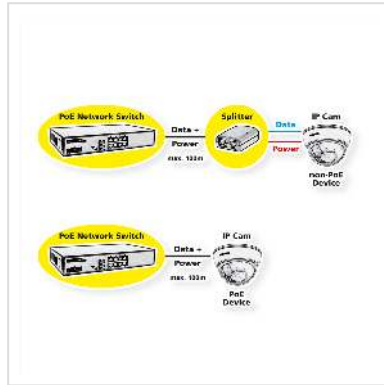

# ROLINE PoE Fast Ethernet Switch, 8-Poorts, (8x PoE), 19" Inbouw

<b>Art.nr.</b>	21.13.1191
<b>Fabrikant</b>	ROLINE
<b>Art.nr. fabrikant</b>	21.13.1191
<b>EAN (een stuk)</b>	7611990192540

**roline**  
Designed for Professionals

## ROLINE PoE Fast Ethernet switch 130W

### Ontwikkeld voor kleine en middelgrote netwerkomgevingen

Dit product is compact van formaat, waardoor het ideaal is voor desktopgebruikers met beperkte ruimte. De switch heeft acht IEEE 802.3af Power over Ethernet (PoE)-poorten met maximaal 15,4 W per poort. Dit product kan standaard 100~240V AC-spanning omzetten in laagspanningsgelijkstroom. Deze loopt over een bestaande LAN kabel naar de PoE accessoires, zoals werkgroepswitches, netwerkcamera's, access points, IP telefoons, etc.

- 8x 10/100 Mbit/s Fast Ethernet poorten
- Alle 8 poorten zijn 802.3af compatibele PoE compatibele PSE poorten
- Elke poort levert maximaal 15,4 W uitgangsvermogen
- Automatische MDI/MDI-X
- Automatische onderhandeling
- Ondersteunt 802.3x flow control voor full duplex en tegendruk voor half duplex
- Biedt doorsturen op volledige draadsnelheid
- Status LED
- Metalen behuizing
- Interne voeding 230V, ventilator
- Inclusief montagemateriaal voor 19" installatie
- Afmetingen (LxBxH): 266 × 160 × 44 mm