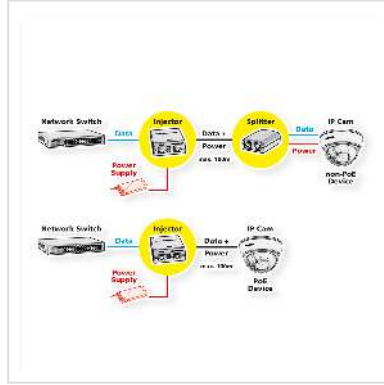

ROLINE Industrie Gigabit PoE++ injector, 90W

Art.nr.	21.13.1202
Fabrikant	ROLINE
Art.nr. fabrikant	21.13.1202
EAN (een stuk)	7630049612440

roline
Designed for Professionals

De ROLINE Gigabit PoE++ injector is een zogenaamde PSE, een voedingsapparaat voor bijvoorbeeld bewakingscamera's en LAN apparaten zoals access points, bridges en routers via ethernetkabel. Een PSE injecteert stroom samen met de data in de netwerkkabel. Het is dan niet meer nodig om een aparte voeding op het LAN apparaat aan te sluiten.

- Invoeren van data en stroom in de netwerkkabel
- Ondersteunt Gigabit Ethernet (10/100/1000)
- Aansluitingen: 1x RJ-45 poort (ingang data), 1x klem aansluiting (ingang voeding), 1x RJ-45 poort (uitgang data en voeding)
- Compatibel met 802.3at en 802.3af
- Voeding via PoE: tot 90W
- LED indicatoren voor Power, Link/Act. en PoE
- Uitgangsspanning: 45V - 57V DC
- Ingangsspanning: 45V - 57V DC (afhankelijk van PoeClass)
- Afmetingen (L x B x H): 85 x 73 x 24 mm

Als geschikte voeding adviseren wij de DIN-railvoeding NDR-120-48 (21.13.1314).

Aansluitwaarden voeding

DC connector (-Ø 6,3 mm/+Ø 2,0 mm) met externe AC-DC PowerAdapter

Contacten geïsoleerd van chassisarde

Technische specificaties

Producent	ROLINE
Produkt groep	PoE adapters & injectoren
Produkt type	Gigabit PoE-Injector
Kleur	zwart
Leveringsomvang	Injector, handleiding
Power over Ethernet (PoE)	PoE++
Aantal Poorten PoE	1
Max. PoE uitgangsvermogen per poort	90 W
Max. PoE uitgangsvermogen (totaal)	90 W
Afmeting (HxBxD)	85 x 73 x 24 mm
Aansluiting op het lichtnet	Losse kabel / schroefklemmen
Hoogte	85 mm
Breedte	73 mm
Diepte	24 mm
Gewicht	184 g
Hoogte verpakking	70 mm
Breedte verpakking	130 mm