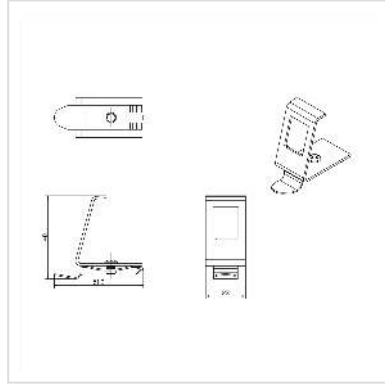

# ROLINE DIN-rail adapter, leeg, voor 1 keystone

<b>Art.nr.</b>	21.13.1307
<b>Fabrikant</b>	ROLINE
<b>Art.nr. fabrikant</b>	21.13.1307
<b>EAN (een stuk)</b>	7630049613188

## DIN-Rail DIN-rail adapter, leeg, voor een keystone module of koppeling

- Er past bijvoorbeeld een ROLINE Cat.6A Keystone STP 26.11.0367 of een ROLINE Cat.6A Keystone UTP 26.11.0337 op

### Technische specificaties

Producent	ROLINE
Produkt groep	Aansluittechniek TP
Produkt type	DIN Rail Adapter
Kleur	zilver
Leveringsomvang	1x Adapter
Aantal Poorten	1
Materiaal (Behuizing)	Metaal
Afmeting (HxBxD)	48 x 23 x 51,2 mm
Technische bijzonderheden	Alleen module houder
Hoogte	48 mm
Breedte	23 mm
Diepte	51.2 mm
Gewicht	23.8 g

Hoogte verpakking	20 mm
Breedte verpakking	50 mm
Diepte verpakking	50 mm
Gewicht verpakking	0.025 kg