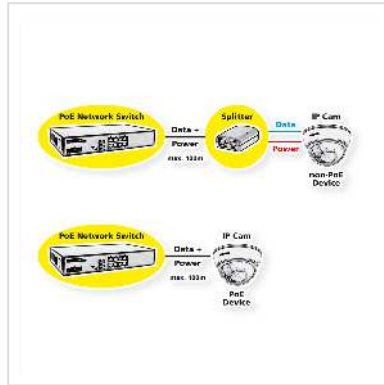

# ROLINE Gigabit Ethernet Switch 6 poorten (5x 10/100/1000 + 1x SFP, 4x PoE+)

<b>Art.nr.</b>	21.14.3524
<b>Fabrikant</b>	ROLINE
<b>Art.nr. fabrikant</b>	21.14.3524
<b>EAN (een stuk)</b>	7630049619104

**Deze switch maakt high speed netwerken mogelijk met Gigabit Ethernet met in totaal 6 poorten.**

- Vijf 10/100/1000 Mbit/s-poorten, elk met Auto Negotiation
- 1x MiniGbic (SFP)-sleuf
- Afgeschermdde RJ-45 poorten, automatische MDI/MDI-X detectie op alle poorten
- Full duplex modus voor 1000 Mbit/s
- 4x PoE poorten (IEEE 802.3at)
- Ondersteunt jumboframes
- Store and forward switching met 128 kB databuffer en 2K MAC adressen
- Ondersteunt flow control volgens IEEE 802.3x (in full duplex modus)
- Status LED's
- Zwarte, ventilatorloze metalen behuizing
- Voeding via externe power pack (54VDC, 1.6A)
- Afmetingen (BxDxH): 147 x 106 x 28 mm

## Technische specificaties

Producent	ROLINE
Produkt groep	Netwerk-switches
Produkt type	Gigabit Ethernet Switch
Kleur	zwart
Leveringsomvang	Switch, handleiding, voedingsadapter

Netwerk standaard	Gigabit Ethernet
LAN (Mbit/s)	10/100/1000
Aantal Poorten	6
Gigabit Ethernet Poort RJ-45	5
Gigabit Ethernet Poort Glas	1
Power over Ethernet (PoE)	PoE+
Aantal Poorten PoE	4
Stackable	nee
Afmeting (HxBxD)	147 x 106 x 28 mm
Voeding (extern/intern)	extern
Aansluiting op het lichtnet	Apparaat Europlug
Hoogte	147 mm
Breedte	106 mm
Diepte	28 mm
Gewicht	459 g
Hoogte verpakking	80 mm
Breedte verpakking	160 mm
Diepte verpakking	210 mm
Gewicht verpakking	1.2 kg