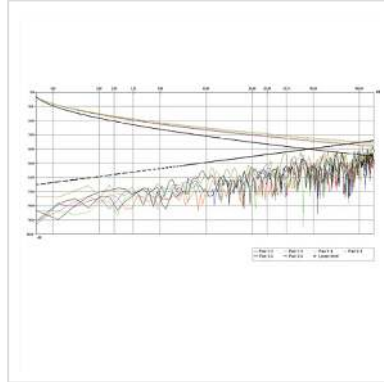

ROLINE FTP kabel Cat.5e (Class D), massief, 300m

Art.nr.	21.15.0010
Fabrikant	ROLINE
Art.nr. fabrikant	21.15.0010
EAN (een stuk)	7611990135882

Stevige netwerkinstallatiekabel voor gestructureerde gebouwbekabeling

Technische specificaties

Producent	ROLINE
Produkt groep	Twisted Pair Kabel
Produkt type	Installatiekabel
Kleur	grijs

Lengte	300 m
Inhoud	300 m
Afschermings type	FTP
Overdracht kwaliteit	Cat5e / Class D
Impedantie	100 Ohm
Aantal aders	8
Kabeldoorsnede (AWG)	AWG 24
Kabel type	massief
Kabel LSOH	nee
Materiaal Buitenmantel Kabel	PVC
Fire protection class	Eca
Gewicht	11501.8 g
Hoogte verpakking	300 mm
Breedte verpakking	450 mm
Diepte verpakking	450 mm
Gewicht verpakking	14.11 kg