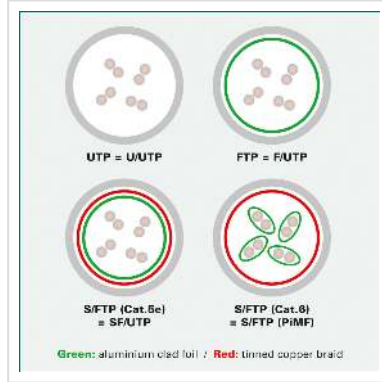

ROLINE patchkabel Cat.5e (Klasse D) FTP, grijs, 15 m

Art.nr.	21.15.0115
Fabrikant	ROLINE
Art.nr. fabrikant	21.15.0115
EAN (een stuk)	7611990133772

roline
Designed for Professionals

Cat.5e
Class D

F/UTP

Geconfectioneerde, afgeschermdde categorie 5e netwerkkabel met aan beide uiteinden afgeschermdde RJ-45 connectoren. Aansluit- of patchkabel voor gestructureerde gebouwbekabeling. Geschikt als patchkabel in patchpanelen of als apparaat aansluitkabel en bedoeld voor gebruik in het LAN.

- Geassembleerde afgeschermdde twisted pair patchkabel
- Met afgeschermdde RJ-45 connectoren aan beide uiteinden
- Voor gebruik in Gigabit Ethernet netwerken
- Slijtvast dankzij gegoten anti knikbescherming
- Contactbezetting: 1:1 volgens EIA/TIA568, 8 draden
- Constructie: 8 aders gestrand
- Algehele afscherming: Alu gelamineerde polyesterfolie
- Hoogwaardige vergulde contacten

Wij raden u aan, om bij de opbouw van een nieuw netwerk, de volgende componenten te gebruiken voor de hoogst mogelijke dataoverdracht en de beste test resultaten:

21.15.0010 ROLINE installatiekabel massief Cat.5e FTP 300m.

Technische specificaties

Producent	ROLINE
Produkt groep	Twisted Pair Kabel
Produkt type	FTP patchkabel
Kleur	grijs
Lengte	15 m
Afschermings type	FTP
Overdracht kwaliteit	Cat5e / Class D
Impedantie	100 Ohm
Aantal aders	8
Kabel type	Soepel
Crossed	nee
Kleur (Tule)	grijs
Kabel LSOH	nee
Type connector kant 1	RJ-45
M/F kant 1	Male
Type connector kant 2	RJ-45
M/F kant 2	Male
Connector type RJ45	Standaard
Gewicht	437 g
Hoogte verpakking	40 mm
Breedte verpakking	200 mm
Diepte verpakking	210 mm
Gewicht verpakking	0.493 kg