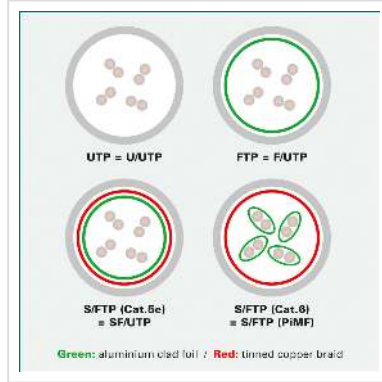

# ROLINE patchkabel Cat.5e (Klasse D) FTP, grijs, 20 m

<b>Art.nr.</b>	21.15.0120
<b>Fabrikant</b>	ROLINE
<b>Art.nr. fabrikant</b>	21.15.0120
<b>EAN (een stuk)</b>	7611990133789

**roline**  
Designed for Professionals

- Geassembleerde afgeschermdde twisted pair patchkabel
- Met afgeschermdde RJ-45 connectoren aan beide uiteinden
- Voor gebruik in Gigabit Ethernet netwerken
- Slijtvast dankzij gegoten anti knikbescherming
- Contactbezetting: 1:1 volgens EIA/TIA568, 8 draden
- Constructie: 8 aders gestrand
- Algehele afscherming: Alu gelamineerde polyesterfolie
- Hoogwaardige vergulde contacten

Wij raden u aan, om bij de opbouw van een nieuw netwerk, de volgende componenten te gebruiken voor de hoogst mogelijke dataoverdracht en de beste test resultaten:

21.15.0010 ROLINE installatiekabel massief Cat.5e FTP 300m.

### Technische specificaties

Producent	ROLINE
Produkt groep	Twisted Pair Kabel
Produkt type	FTP patchkabel
Kleur	grijs
Lengte	20 m
Afschermings type	FTP
Overdracht kwaliteit	Cat5e / Class D
Impedantie	100 Ohm
Aantal aders	8
Kabel type	Soepel
Crossed	nee
Kleur (Tule)	grijs
Kabel LSOH	nee
Type connector kant 1	RJ-45
M/F kant 1	Male
Type connector kant 2	RJ-45
M/F kant 2	Male
Connector type RJ45	Standaard
Gewicht	569.3 g
Hoogte verpakking	60 mm
Breedte verpakking	190 mm
Diepte verpakking	190 mm
Gewicht verpakking	0.64 kg