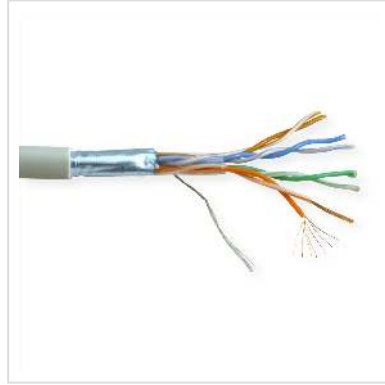

ROLINE FTP kabel Cat.5e (Class D), soepel, 300m

Art.nr.	21.15.0121
Fabrikant	ROLINE
Art.nr. fabrikant	21.15.0121
EAN (een stuk)	7611990135905

roline
Designed for Professionals

Gevlochten draadnetwerkkabel voor gestructureerde gebouwbekabeling

- Twisted pair netwerkkabel met flexibele binnengeleider (streng) voor montage met RJ45 connectoren
- Kabels voor gestructureerde bekabeling in gebouwen
- Voor gebruik in Gigabit Ethernet netwerken
- Constructie: 8 aders gestrand
- Screening per paar: aluminium gelamineerde foliel

Technische specificaties

Producent	ROLINE
Produkt groep	Twisted Pair Kabel
Produkt type	Ruwe kabel Cat.5e
Kleur	grijs
Lengte	300 m
Inhoud	300 m
Afschermings type	FTP
Overdracht kwaliteit	Cat5e / Class D

Impedantie	100 Ohm
Aantal aders	8
Kabeldoorsnede (AWG)	AWG 26
Kabel type	Soepel
Kabel LSOH	nee
Materiaal Buitenmantel Kabel	PVC
Gewicht	9873.8 g
Hoogte verpakking	300 mm
Breedte verpakking	440 mm
Diepte verpakking	450 mm
Gewicht verpakking	10.329 kg