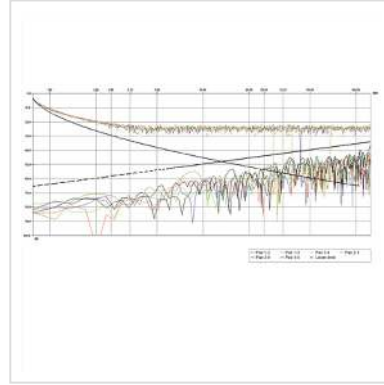

ROLINE FTP kabel Cat.5e (Class D), soepel, 300m

Art.nr.	21.15.0121
Fabrikant	ROLINE
Art.nr. fabrikant	21.15.0121
EAN (een stuk)	7611990135905

roline
Designed for Professionals

Gevlochten draadnetwerkkabel voor gestructureerde gebouwbekabeling

- Twisted pair netwerkkabel met flexibele binnengeleider (streng) voor montage met RJ45 connectoren
- Kabels voor gestructureerde bekabeling in gebouwen
- Voor gebruik in Gigabit Ethernet netwerken
- Constructie: 8 aders gestrand
- Screening per paar: aluminium gelamineerde foliel

Technische specificaties

Producent	ROLINE
Produkt groep	Twisted Pair Kabel
Produkt type	Ruwe kabel Cat.5e
Kleur	grijs
Lengte	300 m
Inhoud	300 m
Afschermings type	FTP
Overdracht kwaliteit	Cat5e / Class D

Impedantie	100 Ohm
Aantal aders	8
Kabeldoorsnede (AWG)	AWG 26
Kabel type	Soepel
Kabel LSOH	nee
Materiaal Buitenmantel Kabel	PVC
Gewicht	9873.8 g
Hoogte verpakking	300 mm
Breedte verpakking	440 mm
Diepte verpakking	450 mm
Gewicht verpakking	10.329 kg