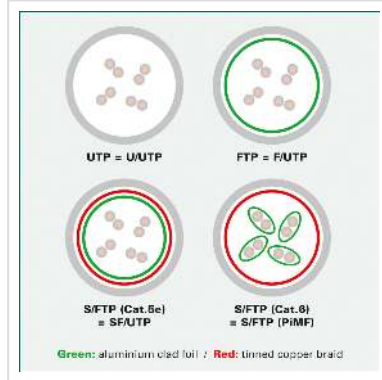

ROLINE patchkabel Cat.5e (Klasse D) FTP, rood, 1 m

Art.nr.	21.15.0131
Fabrikant	ROLINE
Art.nr. fabrikant	21.15.0131
EAN (een stuk)	7611990134427

roline
Designed for Professionals

Cat.5e
Class D

F/UTP

Geconfectioneerde, afgeschermdde categorie 5e netwerkkabel met aan beide uiteinden afgeschermdde RJ-45 connectoren. Aansluit- of patchkabel voor gestructureerde gebouwbekabeling. Geschikt als patchkabel in patchpanelen of als apparaat aansluitkabel en bedoeld voor gebruik in het LAN.

- Geassembleerde afgeschermdde twisted pair patchkabel
- Met afgeschermdde RJ-45 connectoren aan beide uiteinden
- Voor gebruik in Gigabit Ethernet netwerken
- Slijtvast dankzij gegoten anti knikbescherming
- Contactbezetting: 1:1 volgens EIA/TIA568, 8 draden
- Constructie: 8 aders gestrand
- Algehele afscherming: Alu gelamineerde polyesterfolie
- Hoogwaardige vergulde contacten

Wij raden u aan, om bij de opbouw van een nieuw netwerk, de volgende componenten te gebruiken voor de hoogst mogelijke dataoverdracht en de beste test resultaten:

21.15.0010 ROLINE installatiekabel massief Cat.5e FTP 300m.

Technische specificaties

Producent	ROLINE
Produkt groep	Twisted Pair Kabel
Produkt type	FTP patchkabel
Kleur	rood
Lengte	1 m
Afschermings type	FTP
Overdracht kwaliteit	Cat5e / Class D
Impedantie	100 Ohm
Aantal aders	8
Kabel type	Soepel
Crossed	nee
Kleur (Tule)	rood
Kabel LSOH	nee
Type connector kant 1	RJ-45
M/F kant 1	Male
Type connector kant 2	RJ-45
M/F kant 2	Male
Connector type RJ45	Standaard
Gewicht	38.7 g
Hoogte verpakking	20 mm
Breedte verpakking	140 mm
Diepte verpakking	110 mm
Gewicht verpakking	0.043 kg