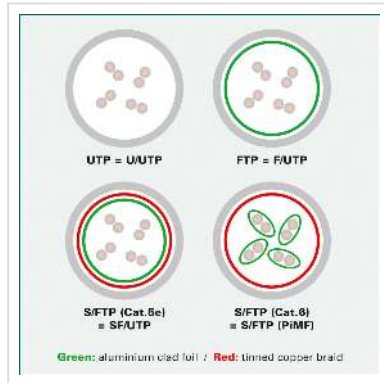

ROLINE patchkabel Cat.5e (Klasse D) FTP, blauw, 1 m

Art.nr.	21.15.0134
Fabrikant	ROLINE
Art.nr. fabrikant	21.15.0134
EAN (een stuk)	7611990134458

roline
Designed for Professionals

Cat.5e
Class D

F/UTP

Geconfectioneerde, afgeschermdde categorie 5e netwerkkabel met aan beide uiteinden afgeschermdde RJ-45 connectoren. Aansluit- of patchkabel voor gestructureerde gebouwbekabeling. Geschikt als patchkabel in patchpanelen of als apparaat aansluitkabel en bedoeld voor gebruik in het LAN.

- Geassembleerde afgeschermdde twisted pair patchkabel
- Met afgeschermdde RJ-45 connectoren aan beide uiteinden
- Voor gebruik in Gigabit Ethernet netwerken
- Slijtvast dankzij gegoten anti knikbescherming
- Contactbezetting: 1:1 volgens EIA/TIA568, 8 draden
- Constructie: 8 aders gestrand
- Algehele afscherming: Alu gelamineerde polyesterfolie
- Hoogwaardige vergulde contacten

Wij raden u aan, om bij de opbouw van een nieuw netwerk, de volgende componenten te gebruiken voor de hoogst mogelijke dataoverdracht en de beste test resultaten:

21.15.0010 ROLINE installatiekabel massief Cat.5e FTP 300m.

Technische specificaties

Producent	ROLINE
Produkt groep	Twisted Pair Kabel
Produkt type	FTP patchkabel
Kleur	blauw
Lengte	1 m
Afschermings type	FTP
Overdracht kwaliteit	Cat5e / Class D
Impedantie	100 Ohm
Aantal aders	8
Kabel type	Soepel
Crossed	nee
Kleur (Tule)	blauw
Kabel LSOH	nee
Type connector kant 1	RJ-45
M/F kant 1	Male
Type connector kant 2	RJ-45
M/F kant 2	Male
Connector type RJ45	Standaard
Gewicht	36.4 g
Hoogte verpakking	20 mm
Breedte verpakking	90 mm
Diepte verpakking	110 mm
Gewicht verpakking	0.05 kg