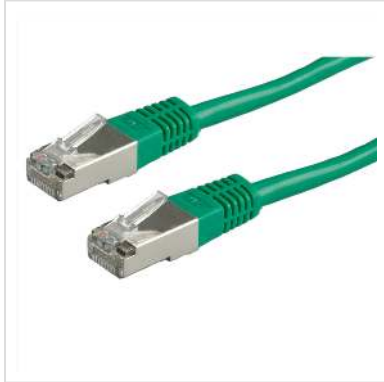

# ROLINE patchkabel Cat.5e (Klasse D) FTP, groen, 2 m

<b>Art.nr.</b>	21.15.0143
<b>Fabrikant</b>	ROLINE
<b>Art.nr. fabrikant</b>	21.15.0143
<b>EAN (een stuk)</b>	7611990134496

**roline**  
Designed for Professionals

**Cat.5e**  
Class D

**F/UTP**

**Geconfectioneerde, afgeschermdde categorie 5e netwerkkabel met aan beide uiteinden afgeschermdde RJ-45 connectoren. Aansluit- of patchkabel voor gestructureerde gebouwbekabeling. Geschikt als patchkabel in patchpanelen of als apparaat aansluitkabel en bedoeld voor gebruik in het LAN.**

- Geassembleerde afgeschermdde twisted pair patchkabel
- Met afgeschermdde RJ-45 connectoren aan beide uiteinden
- Voor gebruik in Gigabit Ethernet netwerken
- Slijtvast dankzij gegoten anti knikbescherming
- Contactbezetting: 1:1 volgens EIA/TIA568, 8 draden
- Constructie: 8 aders gestrand
- Algehele afscherming: Alu gelamineerde polyesterfolie
- Hoogwaardige vergulde contacten

Wij raden u aan, om bij de opbouw van een nieuw netwerk, de volgende componenten te gebruiken voor de hoogst mogelijke dataoverdracht en de beste test resultaten:

21.15.0010 ROLINE installatiekabel massief Cat.5e FTP 300m.