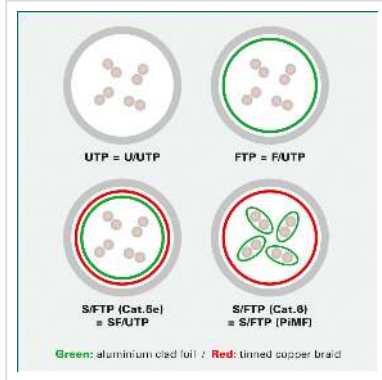

# ROLINE patchkabel Cat.5e (Klasse D) FTP, groen, 2 m

<b>Art.nr.</b>	21.15.0143
<b>Fabrikant</b>	ROLINE
<b>Art.nr. fabrikant</b>	21.15.0143
<b>EAN (een stuk)</b>	7611990134496

**roline**  
Designed for Professionals

**Cat.5e**  
Class D

**F/UTP**

**Geconfectioneerde, afgeschermdde categorie 5e netwerkkabel met aan beide uiteinden afgeschermdde RJ-45 connectoren. Aansluit- of patchkabel voor gestructureerde gebouwbekabeling. Geschikt als patchkabel in patchpanelen of als apparaat aansluitkabel en bedoeld voor gebruik in het LAN.**

- Geassembleerde afgeschermdde twisted pair patchkabel
- Met afgeschermdde RJ-45 connectoren aan beide uiteinden
- Voor gebruik in Gigabit Ethernet netwerken
- Slijtvast dankzij gegoten anti knikbescherming
- Contactbezetting: 1:1 volgens EIA/TIA568, 8 draden
- Constructie: 8 aders gestrand
- Algehele afscherming: Alu gelamineerde polyesterfolie
- Hoogwaardige vergulde contacten

### Technische specificaties

Producent	ROLINE
Produkt groep	Twisted Pair Kabel
Produkt type	FTP patchkabel
Kleur	groen
Lengte	2 m
Afschermings type	FTP
Overdracht kwaliteit	Cat5e / Class D
Impedantie	100 Ohm
Aantal aders	8
Kabel type	Soepel
Crossed	nee
Kleur (Tule)	groen
Kabel LSOH	nee
Type connector kant 1	RJ-45
M/F kant 1	Male
Type connector kant 2	RJ-45
M/F kant 2	Male
Connector type RJ45	Standaard
Gewicht	66.4 g
Hoogte verpakking	40 mm
Breedte verpakking	130 mm
Diepte verpakking	140 mm
Gewicht verpakking	0.066 kg