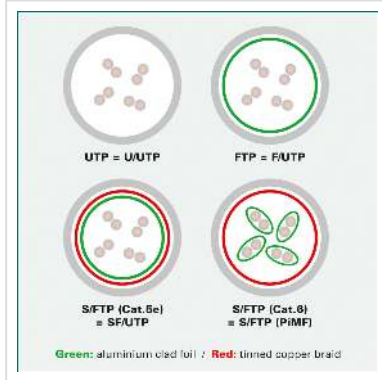

# ROLINE patchkabel Cat.5e (Klasse D) FTP, blauw, 2 m

<b>Art.nr.</b>	21.15.0144
<b>Fabrikant</b>	ROLINE
<b>Art.nr. fabrikant</b>	21.15.0144
<b>EAN (een stuk)</b>	7611990134502

**roline**  
Designed for Professionals

**Cat.5e**  
Class D

**F/UTP**

**Geconfectioneerde, afgeschermdde categorie 5e netwerkkabel met aan beide uiteinden afgeschermdde RJ-45 connectoren. Aansluit- of patchkabel voor gestructureerde gebouwbekabeling. Geschikt als patchkabel in patchpanelen of als apparaat aansluitkabel en bedoeld voor gebruik in het LAN.**

- Geassembleerde afgeschermdde twisted pair patchkabel
- Met afgeschermdde RJ-45 connectoren aan beide uiteinden
- Voor gebruik in Gigabit Ethernet netwerken
- Slijtvast dankzij gegoten anti knikbescherming
- Contactbezetting: 1:1 volgens EIA/TIA568, 8 draden
- Constructie: 8 aders gestrand
- Algehele afscherming: Alu gelamineerde polyesterfolie
- Hoogwaardige vergulde contacten

### Technische specificaties

Producent	ROLINE
Produkt groep	Twisted Pair Kabel
Produkt type	FTP patchkabel
Kleur	blauw
Lengte	2 m
Afschermings type	FTP
Overdracht kwaliteit	Cat5e / Class D
Impedantie	100 Ohm
Aantal aders	8
Kabeldoorsnede (AWG)	AWG 26
Kabel type	Soepel
Crossed	nee
Kleur (Tule)	blauw
Kabel LSOH	nee
Type connector kant 1	RJ-45
M/F kant 1	Male
Type connector kant 2	RJ-45
M/F kant 2	Male
Connector type RJ45	Standaard
Gewicht	67.4 g
Hoogte verpakking	20 mm
Breedte verpakking	150 mm
Diepte verpakking	200 mm
Gewicht verpakking	0.05 kg