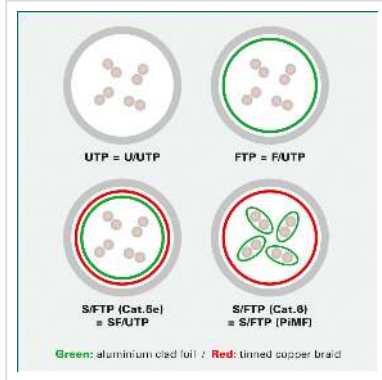

# ROLINE patchkabel Cat.5e (Klasse D) FTP, zwart, 2 m

<b>Art.nr.</b>	21.15.0145
<b>Fabrikant</b>	ROLINE
<b>Art.nr. fabrikant</b>	21.15.0145
<b>EAN (een stuk)</b>	7611990134519

**roline**  
Designed for Professionals

**Cat.5e**  
Class D

**F/UTP**

**Geconfectioneerde, afgeschermdde categorie 5e netwerkkabel met aan beide uiteinden afgeschermdde RJ-45 connectoren. Aansluit- of patchkabel voor gestructureerde gebouwbekabeling. Geschikt als patchkabel in patchpanelen of als apparaat aansluitkabel en bedoeld voor gebruik in het LAN.**

- Geassembleerde afgeschermdde twisted pair patchkabel
- Met afgeschermdde RJ-45 connectoren aan beide uiteinden
- Voor gebruik in Gigabit Ethernet netwerken
- Slijtvast dankzij gegoten anti knikbescherming
- Contactbezetting: 1:1 volgens EIA/TIA568, 8 draden
- Constructie: 8 aders gestrand
- Algehele afscherming: Alu gelamineerde polyesterfolie
- Hoogwaardige vergulde contacten

### Technische specificaties

Producent	ROLINE
Produkt groep	Twisted Pair Kabel
Produkt type	FTP patchkabel
Kleur	zwart
Lengte	2 m
Afschermings type	FTP
Overdracht kwaliteit	Cat5e / Class D
Impedantie	100 Ohm
Aantal aders	8
Kabel type	Soepel
Crossed	nee
Kleur (Tule)	zwart
Kabel LSOH	nee
Type connector kant 1	RJ-45
M/F kant 1	Male
Type connector kant 2	RJ-45
M/F kant 2	Male
Connector type RJ45	Standaard
Gewicht	65.6 g
Hoogte verpakking	20 mm
Breedte verpakking	170 mm
Diepte verpakking	190 mm
Gewicht verpakking	0.05 kg