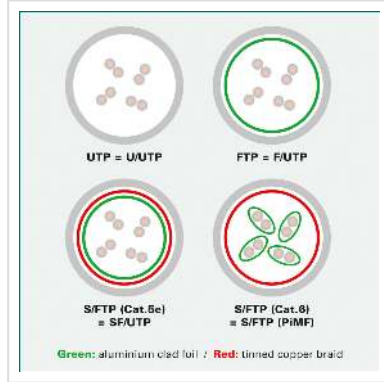

ROLINE patchkabel Cat.5e (Klasse D) FTP, rood, 3 m

Art.nr.	21.15.0151
Fabrikant	ROLINE
Art.nr. fabrikant	21.15.0151
EAN (een stuk)	7611990134526

roline
Designed for Professionals

Cat.5e
Class D

F/UTP

Geconfectioneerde, afgeschermdde categorie 5e netwerkkabel met aan beide uiteinden afgeschermdde RJ-45 connectoren. Aansluit- of patchkabel voor gestructureerde gebouwbekabeling. Geschikt als patchkabel in patchpanelen of als apparaat aansluitkabel en bedoeld voor gebruik in het LAN.

- Geassembleerde afgeschermdde twisted pair patchkabel
- Met afgeschermdde RJ-45 connectoren aan beide uiteinden
- Voor gebruik in Gigabit Ethernet netwerken
- Slijtvast dankzij gegoten anti knikbescherming
- Contactbezetting: 1:1 volgens EIA/TIA568, 8 draden
- Constructie: 8 aders gestrand
- Algehele afscherming: Alu gelamineerde polyesterfolie
- Hoogwaardige vergulde contacten

Wij raden u aan, om bij de opbouw van een nieuw netwerk, de volgende componenten te gebruiken voor de hoogst mogelijke dataoverdracht en de beste test resultaten:

21.15.0010 ROLINE installatiekabel massief Cat.5e FTP 300m.

Technische specificaties

Producent	ROLINE
Produkt groep	Twisted Pair Kabel
Produkt type	FTP patchkabel
Kleur	rood
Lengte	3 m
Afschermings type	FTP
Overdracht kwaliteit	Cat5e / Class D
Impedantie	100 Ohm
Aantal aders	8
Kabel type	Soepel
Crossed	nee
Kleur (Tule)	rood
Kabel LSOH	nee
Type connector kant 1	RJ-45
M/F kant 1	Male
Type connector kant 2	RJ-45
M/F kant 2	Male
Connector type RJ45	Standaard
Gewicht	95.7 g
Hoogte verpakking	10 mm
Breedte verpakking	90 mm
Diepte verpakking	70 mm
Gewicht verpakking	0.098 kg